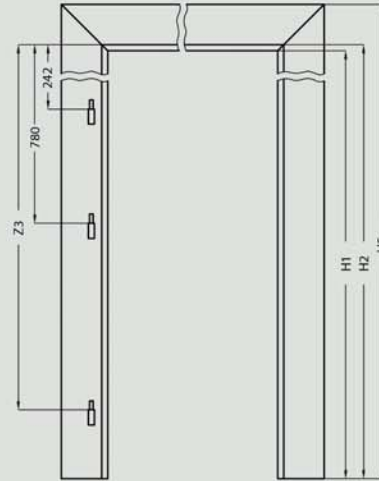

W związku z zainteresowaniem Klientów drzwiami w wymiarach niestandardowych wprowadziliśmy do oferty kolekcje Modern TOP, Plus TOP oraz model skrzydła Standard TOP 10 z ościeżnicą regulowaną TOP w 3 dodatkowych wariantach wysokości. Konstrukcja ościeżnicy jest taka sama jak ościeżnicy regulowanej TOP (różnią się tylko wysokością).

Zastosowanie

Ościeżnica regulowana TOP o zmiennych wysokościach może być zastosowana do skrzydeł przylgowych Standard TOP 10, Modern TOP, Plus TOP w trzech dodatkowych opcjach wysokości skrzydła: 1983 mm, 2110 mm i 2240 mm.

Zawartość kompletu

Belka główna (element poziomy i dwa pionowe wraz z elementami maskującymi), uszczelka drzwiowa, zestaw zawiasów, komplet elementów przeznaczonych do montażu ościeżnicy wg dołączonej instrukcji.

Ościeżnice pakowane są w opakowania kartonowe.

Wszystkie ościeżnice w 3 dodatkowych opcjach wysokości powinny być wyposażone w 3 zawiasy.

H	H1	H2	H3	H4	H5	Z3
1983	1969	1981	1991	2013	2061	1662
2110	2096	2108	2118	2140	2188	1789
2240	2226	2238	2248	2270	2318	1919

H - wysokość skrzydła
H4 - wymagana wysokość otworu w murze

D - wymagana szerokość otworu w murze

Ceny ościeżnic regulowanych TOP o zmiennych wysokościach

Grubość muru	biała mat, jesion, calvados, wiśnia ciemna, orzech, orzech satyna, wenge ryfla**, dąb złoty ryfla, orzech ciemny ryfla, dąb szary ryfla**, dąb bielony ryfla, wiąz antracyt, wiąz tabac, dąb piaskowy, wenge ciemne, srebrna				akacja, kasztan, miodowy dąb, biały, szary jasny, szary ciemny				
	wysokość skrzydła 1983 i 2043		wysokość skrzydła 2110 i 2240		wysokość skrzydła 1983 i 2043		wysokość skrzydła 2110 i 2240		
	Cmin	Cmax	cena netto	cena brutto	cena netto	cena brutto	cena netto	cena brutto	
75	95	224 zł	275,52 zł	269 zł	330,87 zł	235 zł	289,05 zł	280 zł	344,40 zł
95	115	233 zł	286,59 zł	280 zł	344,40 zł	245 zł	301,35 zł	292 zł	359,16 zł
120	140	242 zł	297,66 zł	290 zł	356,70 zł	254 zł	312,42 zł	302 zł	371,46 zł
140	160	251 zł	308,73 zł	301 zł	370,23 zł	264 zł	324,72 zł	314 zł	386,22 zł
160	180	259 zł	318,57 zł	311 zł	382,53 zł	272 zł	334,56 zł	324 zł	398,52 zł
180	200	269 zł	330,87 zł	323 zł	397,29 zł	282 zł	346,86 zł	336 zł	413,28 zł
200	220	278 zł	341,94 zł	334 zł	410,82 zł	292 zł	359,16 zł	348 zł	428,04 zł
220	240	287 zł	353,01 zł	344 zł	423,12 zł	301 zł	370,23 zł	358 zł	440,34 zł
240	260	295 zł	362,85 zł	354 zł	435,42 zł	310 zł	381,30 zł	369 zł	453,87 zł
260	280	303 zł	372,69 zł	364 zł	447,72 zł	318 zł	391,14 zł	379 zł	466,17 zł
280	300	313 zł	384,99 zł	376 zł	462,48 zł	329 zł	404,67 zł	392 zł	482,16 zł
300	320	321 zł	394,83 zł	385 zł	473,55 zł	337 zł	414,51 zł	401 zł	493,23 zł

**dekor tylko w ustawieniu poziomym

do drzwi jednoskrzydłowych

	A	B	C	D	E
60	600	624	644	680	784
70	700	724	744	780	884
80	800	824	844	880	984
90	900	924	944	980	1084
100	1000	1024	1044	1080	1184

do drzwi dwuskrzydłowych

	A	B	C	D	E
120	1235	1259	1279	1315	1419
130	1335	1359	1379	1415	1519
140	1435	1459	1479	1515	1619
150	1535	1559	1579	1615	1719
160	1635	1659	1679	1715	1819
170	1735	1759	1779	1815	1919
180	1835	1859	1879	1915	2019
190	1935	1959	1979	2015	2119
200	2035	2059	2079	2115	2219

wymiary [mm] zgodne z Polską Normą