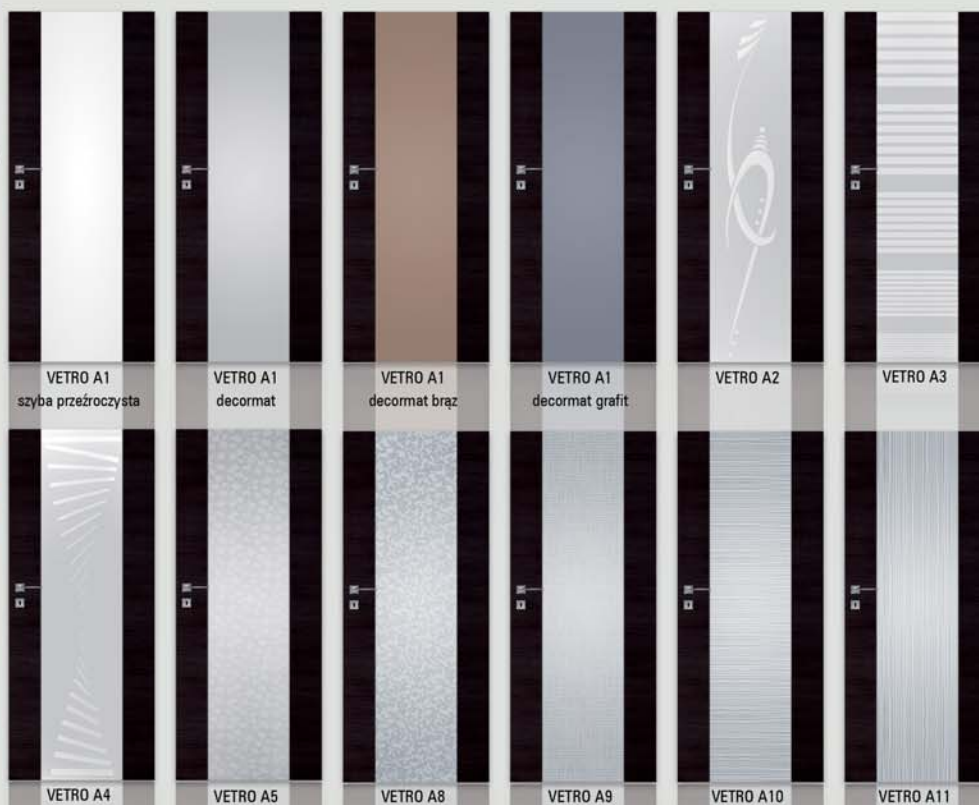

model	dekor DRE-Cell		dekor 3D	
	biały, biała mat, jesion, dąb bielony ryfla, dąb złoty ryfla, orzech ciemny ryfla, dąb szary ryfla***, wenge ryfla***, grafit ryfla***, wiąz antracyt, wiąz tabac, dąb piaskowy, wenge ciemne		wiąz, heban, orzech amerykański, dąb polski 3D, wiśnia złota	
VETRO A1-A5, A8-A11	630 zł netto	774,90 zł brutto	630 zł netto	774,90 zł brutto

*** dekor tylko w usłojeniu poziomym

W standardzie

- krawędź R5
- rama z płyty MDF wzmocniona klejką
- wypełnienie płyta wiórowa otworowa
- okleina DRE-Cell lub folia 3D
- 3 zawiasy srebrne
- zamek na klucz zwykły, blokadę łazienkową, wkładkę patentową lub zamek oszczędnościowy
- szyba gr. 8 mm hartowana

28

Opcje bez dopłaty

- VETRO A, szyba dekoracyjna - decormat wzór 2, 3, 4, 5, 8, 9, 10, 11
- VETRO A1 do wyboru cztery rodzaje szyby: DECORMAT, DECORMAT BRĄZ, DECORMAT GRAFIT i szyba przezroczysta
- możliwość wykonania podcięcia wentylacyjnego (A)
- skrzydło bezprzylgowe do systemu przesuwanego

VETRO A - „80”-„100” - z podcięciem spełnia wymogi wentylacyjności.

Brak możliwości skracania skrzydeł.

UWAGA: Do skrzydeł VETRO należy stosować ościeżnice z 3 zawiasami.

Szerokość skrzydeł: jednoskrzydłowe „70”+„100”
Informacje techniczne: ościeżnice: str. 142-147, akcesoria: str. 131-137 i 150-152, skrzydła drzwiowe: str. 153-162