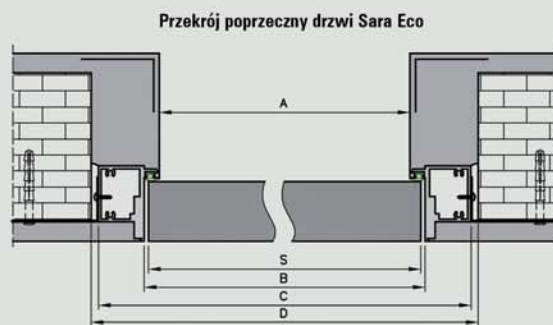

Konstrukcja drzwi Sara Eco obejmuje:

- Ościeżnicę aluminiową, po zamontowaniu niewidoczną, wmurowaną w oścież lub obrobioną płytami Gipsowo-Kartonowymi. Po obróbce murarskiej widoczny jedynie wrąb ościeżnicy, przygotowany do malowania np. w kolorze ścian.

- Skrzydło płytowe bezprzylgowe w dwóch wariantach wykończenia:

1. Szerokie płaszczyzny skrzydła zagruntowane i przygotowane do malowania lub tapetowania (np. w kolorze ścian). Krawędzie skrzydła oklejone obrzeżem umożliwiającym jego pomalowanie. Malowanie należy wykonać we własnym zakresie.
2. Szerokie płaszczyzny skrzydła oklejone foliami z grupy DRE-Cell lub 3D, krawędzie skrzydła oklejone obrzeżem w kolorze folii.

model	dekor*	
	DRE-Cell, 3D i grunt	
skrzydło SARA ECO	295 zł netto	362,85 zł brutto
ościeżnica OAB_SARA	795 zł netto	977,85 zł brutto

* dotyczy skrzydła

Opcje za dopłatą w GRUNT

- podcięcie wentylacyjne.....20 zł | 24,60 zł

W standardzie skrzydła

- rama z drewna iglastego
- gniazda pod 2 zawiasy wpuszczane ISTAR
- wypełnienie „plaster miodu”
- zamek magnetyczny na klucz zwykły, blokadę łazienkową, wkładkę patentową lub zamek oszczędnościowy

Opcje za dopłatą w DRE-Cell i 3D

- podcięcie wentylacyjne.....20 zł | 24,60 zł
- kratka wentylacyjna tworzywowa.....20 zł | 24,60 zł
- kratka wentylacyjna aluminiowa.....90 zł | 110,70 zł
- uszczelka opadająca.....140 zł | 172,20 zł

Tab. Wymiary drzwi Sara Eco

	S	A	B	C	D
„80°	844	829	850	914	924
„90°	944	929	950	1014	1024

- S - szerokość skrzydła
- A - szerokość w świetle przejścia ościeżnicy
- B - szerokość we wrębie ościeżnicy
- C - szerokość zewnętrzna ościeżnicy
- D - wymagana szerokość otworu w murze