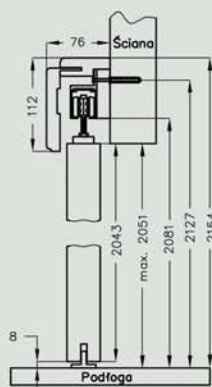

system przesuwny naścienny DRE

System przesuwny DRE, stosowany jest jako drzwi wewnętrzne, bezprzylgowe, jedno lub dwuskrzydłowe, w dekorach DRE-Cell, folii 3D oraz Natura przedstawionych w katalogu, z wyjątkiem kolekcji: ENTER, ENTER natura, SOLID, VETRO C i F, szklane GALLA, LACK, ASCADA, SINCO, drzwi przeciwpożarowe.

Komplet systemu przesuwnego (naściennego) zawiera:

- belkę odbojową, prowadnicę (LEON SN 150, 180, 200) z okuciami, listwę dystansową oraz maskownicę. W systemie montowanym na tunelu regulowanym w komplecie znajdują się 2 dodatkowe listwy dystansowe gr. 16 mm. W przypadku systemu z zastosowaniem zamka hakowego w belce odbojowej wyfrezowane jest gniazdo pod zaczep.
- Skrzydło drzwiowe przesuwne DRE o wymiarach:
  Drzwi pojedyncze: „60”, „70”, „80”, „90”, „100”
  Drzwi podwójne: „120”, „140”, „160”, „180”, „200”

Oferujemy:

NS - system montowany bezpośrednio na ścianę

NT - system montowany z użyciem tunelu regulowanego

* nie występuje w systemie podwójnym

Uwaga: Tunel TOP nie jest przystosowany do zastosowania z systemem NT.

maskownica z prowadnicą

Maskownice i prowadnice do systemów podwójnych uzyskuje się poprzez połączenie dwóch elementów z systemu pojedynczego.

złoty złoty satyna chrom chrom satyna zamek hakowy (złoty, złoty satyna, chrom, chrom satyna)

Uwaga: W systemach przesuwnych podwójnych maskownica jest łączona na długości z dwóch elementów.

Informacje techniczne: tunel regulowany str. 148, skrzydła drzwiowe: str. 153-162

NS - przekrój pionowy

NT - przekrój pionowy

System przesuwny pojedynczy

symbol	„60”	„70”	„80”	„90”	„100”
A	600	700	800	900	1000
C	644	744	844	944	1044
D	664	764	864	964	1064
E	750	850	950	1050	1150
S	644	744	844	944	1044

System przesuwny podwójny