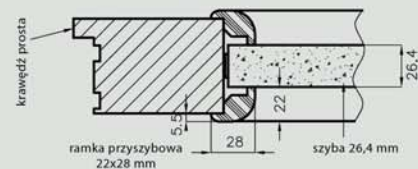

Konstrukcja skrzydeł przeciwpożarowych Olimp EI60

Konstrukcja skrzydeł ramowych (nie dotyczy kolekcji VETRO A, B, C, D, F)

Konstrukcja skrzydeł ramowych wykonana jest w całości z płyty MDF:

ramiaki pionowe z MDF 40 mm