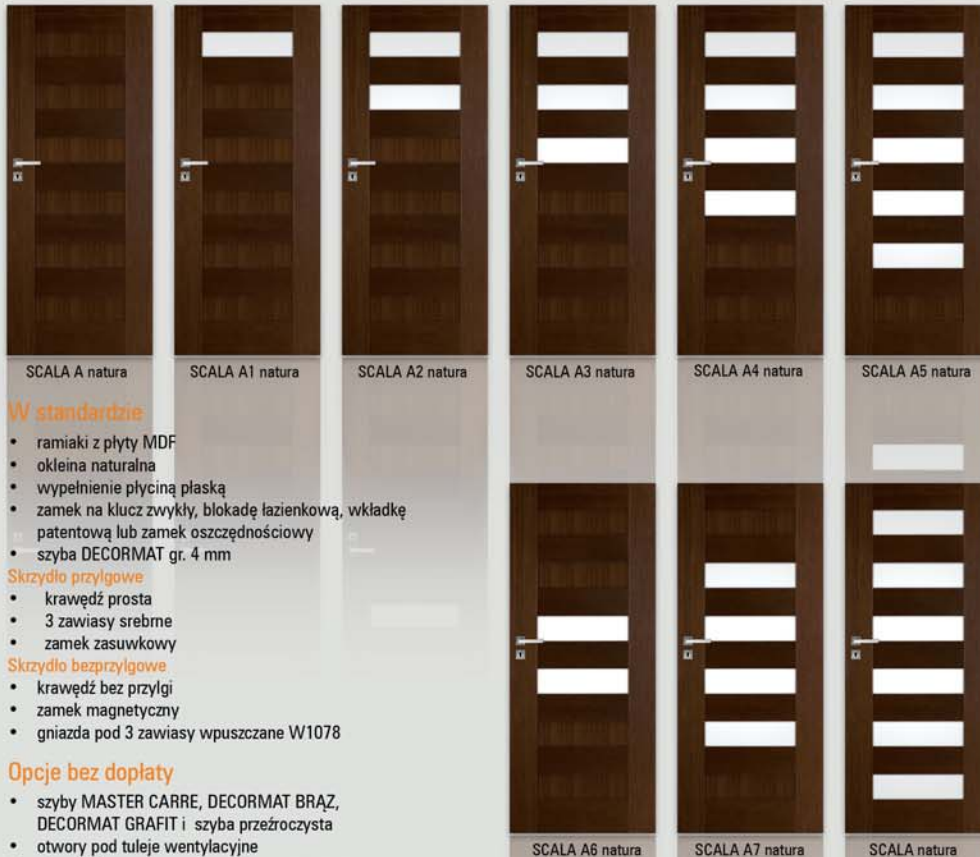

skrzydła drzwiowe wewnętrzne wewnątrzlokalowe

model	okleina naturalna	
	dąb jasny, orzech ciemny, wenge, heban, dąb bielony	
SCALA natura, SCALA A natura, SCALA A1-A7 natura	695 zł netto	854,85 zł brutto

W standardzie

- ramiaki z płyty MDF
- okleina naturalna
- wypełnienie płyciną płaską
- zamek na klucz zwykły, blokadę łazienkową, wkładkę patentową lub zamek oszczędnościowy
- szyba DECORMAT gr. 4 mm

Skrzydło przyłogowe

- krawędź prosta
- 3 zawiasy srebrne
- zamek zasuwkowy

Skrzydło bezprzyłogowe

- krawędź bez przyłgi
- zamek magnetyczny
- gniazda pod 3 zawiasy wpuszczane W1078

Opcje bez dopłaty

- szyby MASTER CARRE, DECORMAT BRAZ, DECORMAT GRAFIT i szyba przezroczysta
- otwory pod tuleje wentylacyjne
- skrzydło bezprzyłogowe do systemu przesuwanego

Opcje za dopłatą

- tuleje wentylacyjne:
  - stalowe..... 1 szt. 30 zł | 36,90 zł
  - tworzywowe..... 1 szt. 4 zł | 4,92 zł
- skrzydło bezprzyłogowe rozwierno.....55 zł | 67,65 zł
- skrzydła „90” i „100” .....40 zł | 49,20 zł
- podcięcie wentylacyjne.....20 zł | 24,60 zł
- listwa przymykowa drzwi dwuskrzydłowych....28 zł | 34,44 zł
- drzwi dwuskrzydłowe ..... cena skrzydła x 2

Możliwość wykonania dostawek „40” przyłogowych.

UWAGA: Specyfiką okleiny naturalnej jest możliwość wystąpienia różnic w usłojeniu i wybarwieniu. Różnice te nie mogą być podstawą uznania reklamacji.

UWAGA: Do skrzydeł SCALA należy stosować ościeżnice z 3 zawiasami.

UWAGA: Klamka i szylt do oddzielnego zakupu.

płycina SCALA A natura