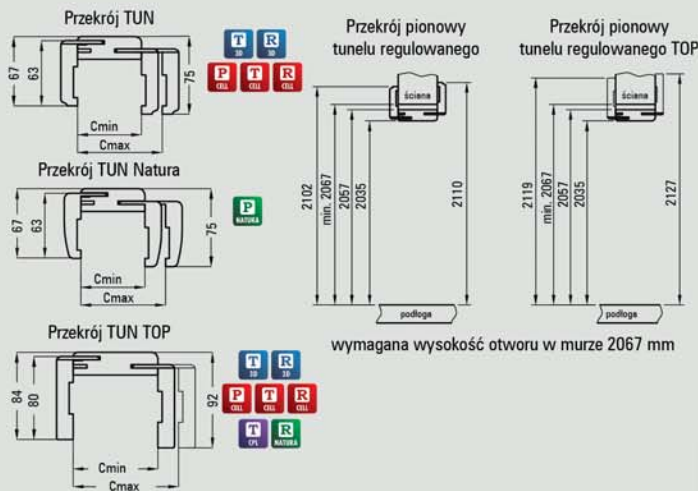

DRE tunel regulowany

Tunel regulowany to ozdobna zabudowa przejścia w murze. Może być stosowany jako samodzielne rozwiązanie lub jako integralna część systemu przesuwnej naścienny NT (zastosowania tego nie spełnia TUN TOP).

Tunel regulowany jest produktem wizualnie zbliżonym do ościeżnicy regulowanej, z kilkoma różnicami:

- brak możliwości zamontowania zawiasów
- brak blachy zaczepowej
- brak frezowania pod uszczelkę
- różna wysokość i rozpiętość kątowników przednich i tylnych (wartość E i F w tabelach)

Uwaga: TUN TOP nie jest przystosowany do zastosowania z systemem przesuwnej naścienny NT.

Przekrój poprzeczny

Tunel regulowany pojedynczy

symbol	60	70	80	90	100
A	600	700	800	900	1000
C	644	744	844	944	1044
D	664	764	864	964	1064
E	750	850	950	1050	1150
E*	784	884	984	1084	1184
F	734	834	934	1034	1134
F*	768	868	968	1068	1168

Tunel regulowany podwójny

symbol	120	140	160	180	200
A	1200	1400	1600	1800	2000
C	1244	1444	1644	1844	2044
D	1264	1464	1664	1864	2064
E	1350	1550	1750	1950	2150
E*	1384	1584	1784	1984	2184
F	1334	1534	1734	1934	2134
F*	1368	1568	1768	1968	2168

Ceny tunelu regulowanego

Grubość muru	TUN		TUN Natura				TUN TOP*		TUN TOP CPL		TUN TOP Natura		
	Cmin	Cmax	netto	brutto	netto	brutto	netto	brutto	netto	brutto	netto	brutto	
62	82	208	255,84	326	400,98	357	439,11	224	275,52	235	289,05	388	477,24
82	102	217	266,81	336	413,28	368	452,64	233	286,59	245	301,35	399	490,77
107	127	226	277,98	347	426,81	378	464,94	242	297,66	254	312,42	409	503,07
127	147	235	288,05	362	445,26	394	484,62	251	308,73	264	324,72	425	522,75
147	167	244	300,12	378	464,94	411	505,53	259	318,57	272	334,56	442	543,66
167	187	253	311,19	394	484,62	428	526,44	269	330,87	282	346,86	459	564,57
187	207	263	323,49	410	504,30	445	547,35	278	341,94	292	359,16	476	585,48
207	227	271	333,33	425	522,75	462	568,26	287	353,01	301	370,23	493	606,39
227	247	279	343,17	441	542,43	480	580,40	295	362,85	310	381,30	511	628,53
247	267	288	354,24	457	562,11	497	611,31	303	372,69	318	391,14	528	649,44
267	287	297	365,31	473	581,79	515	633,45	313	384,99	329	404,67	546	671,58
287	307	306	376,38	488	600,24	531	653,13	321	394,83	337	414,51	562	691,26

* kolory jak w OR TOP

Opcje za dopłatą

- tunel do drzwi podwójnych: +30%