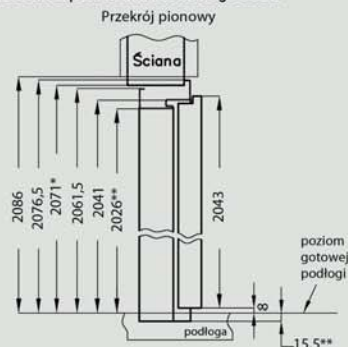

Konstrukcja

Ościeznica metalowa wykonana jest z blachy o grubości 1,2-1,5 mm i oklejona specjalną folią LAMPRE w kolorach biały, ciemny brąz lub miodowy. Po jednej stronie ościeznicy wykonane są 4 wycięcia pod zapadkę i zasuwki drzwi wejściowych DRE, a po przeciwnej stronie 3 gniazda pod zawiasy oraz bolce antywyważeniowe.

Zastosowanie

Ościeznica metalowa ma zastosowanie do drzwi wewnętrznych wejściowych ENTER i SOLID.

W standardzie

- gniazda na 3 zawiasy
- dodatkowe gniazda na bolce antywyważeniowe
- gniazda zaczepów zamka listwowego SOLID

Wymagana wysokość otworu w murze liczona od gotowej podłogi to 2086 mm lub 2071* mm w opcjonalnym sposobie montażu (przy 15,5 mm nadkładu poniżej poziomu gotowej podłogi)

** wysokość przejścia w świetle ościeznicy wynosi 2041,5 mm, należy ją skrócić lub wmurować w posadzkę na głębokość 15,5 mm tak, aby wysokość przejścia przy gotowej podłodze wyniosła 2026 mm.

Cena ościeznicy metalowej

model	dekor	
	biały	miodowy, ciemny brąz
Ościeznica stalowa „80” i „90”	240 zł netto	295,20 zł brutto
Ościeznica stalowa „100”	280 zł netto	344,40 zł brutto