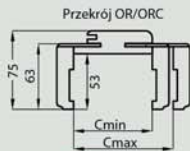

Przekrój ORN/ORNC