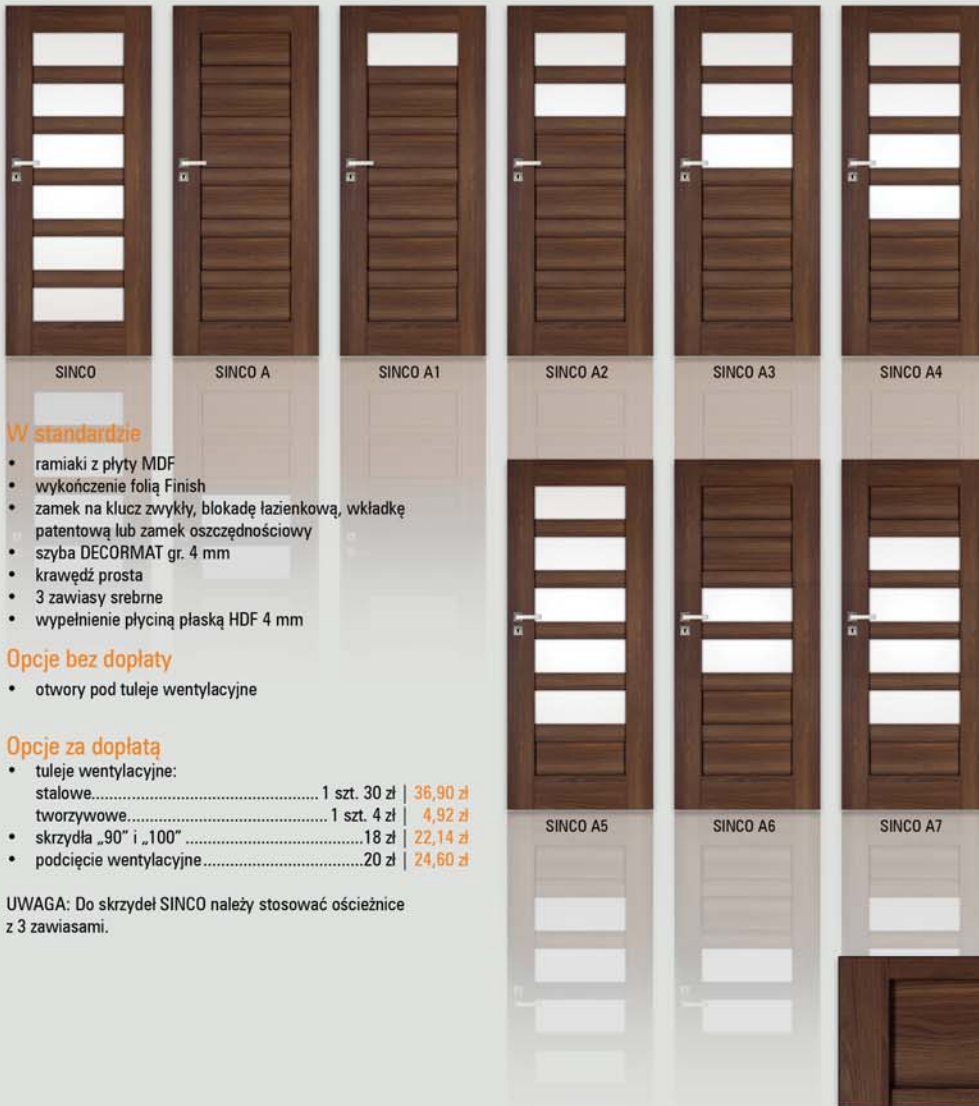

skrzydła drzwiowe wewnętrzne wewnątrzlokalowe

model	folia Finish	
	orzech, dąb, virginia, niagara, wiąz bielony	
SINCO, SINCO A, A1-A7	329 zł netto	404,67 zł brutto

W standardzie

- ramiaki z płyty MDF
- wykończenie folią Finish
- zamek na klucz zwykły, blokadę łazienkową, wkładkę patentową lub zamek oszczędnościowy
- szyba DECORMAT gr. 4 mm
- krawędź prosta
- 3 zawiasy srebrne
- wypełnienie płyciną płaską HDF 4 mm

Opcje bez dopłaty

- otwory pod tuleje wentylacyjne

Opcje za dopłatą

- tuleje wentylacyjne:
  - stalowe..... 1 szt. 30 zł | 36,90 zł
  - tworzywowe..... 1 szt. 4 zł | 4,92 zł
- skrzydła „90” i „100”.....18 zł | 22,14 zł
- podcięcie wentylacyjne.....20 zł | 24,60 zł

UWAGA: Do skrzydeł SINCO należy stosować ościeżnice z 3 zawiasami.

płycina SINCO

Szerokość skrzydeł: jednoskrzydłowe „60” ÷ „100”

Informacje techniczne: ościeżnice: str. 142-147, akcesoria: str. 131-137 i 150-152, skrzydła drzwiowe: str. 153-162