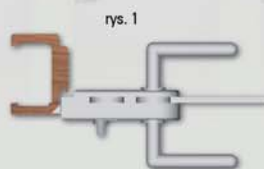

Aluminium i Stal nierdzewna - wybrać zamek wc lewy
Srebrna anoda - wybrać zamek wc prawy z gałką zewnętrzną