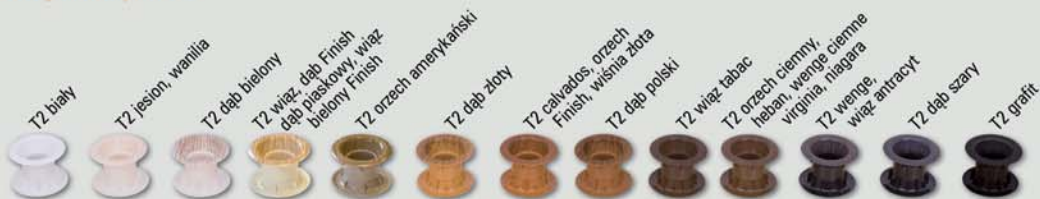

Tuleje tworzywowe

model	cena netto	cena brutto
VERANO, NESTOR, AURI, EMENA, ENA, TREVI, SCALA, PIANO, PREMIUM, ELSA, FOSCA, TRIESTA, SINCO	4 zł	4,92 zł

Cena za 1 szt.