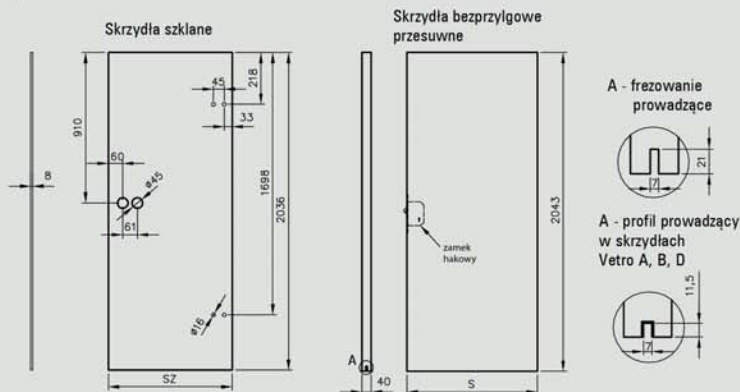

Wymiary skrzydeł i rozmieszczenie zawiasów

Szerokość skrzydeł

Symbol wym. drzwi	S	SW	SZ	SWS
„60”	644	618	617	-
„70”	744	718	717	-
„80”	844	818	817	824
„90”	944	918	917	924
„100”	1044	1018	-	-
„110**	1144	1118	-	-

S – całkowita szerokość skrzydła
SW – szerokość we wrębie
(dotyczy skrzydeł przylgowych)
SZ – szerokość skrzydła szklanego GALLA
SWS – szerokość we wrębie skrzydeł przylgowych Sara Eco
* - szerokość „110” dostępna tylko w skrzydłach Standard 10 oraz w drzwiach przeciwpożarowych Olimp.

Uwaga: Całkowita szerokość dostawek „40” wynosi 444 mm

Wymiary skrzydeł w 4 wariantach wysokości

H	H1	HK	HZ
1983	1970	850	1672
2043	2030	910	1732
2110	2097	977	1799
2240	2227	1107	1929

H - wysokość całkowita skrzydła
H1 - wysokość skrzydła we wrębie
HK - odległość od górnego wrębu skrzydła do osi klamki
HZ - odległość od górnej krawędzi skrzydła do punktu osadzenia trzeciego zawiasu

Wysokość skrzydeł

2043 mm – całkowita wysokość skrzydeł przylgowych i bezprylgowych
2030 mm – wysokość skrzydeł przylgowych we wrębie (2033 dla skrzydeł przylgowych Sara Eco)
1983, 2043, 2110, 2240 mm – całkowite możliwe wysokości skrzydeł STANDARD TOP 10 (1970, 2030, 2097, 2227 mm - mierzone we wrębie)
2036 mm – wysokość skrzydeł szklanych GALLA

Skracanie skrzydeł

Istnieje możliwość skrócenia skrzydeł we własnym zakresie, maksymalnie o 60 mm (nie można skraćć skrzydeł szklanych GALLA, VETRO, PPOŻ., skrzydeł ENTER oraz SOLID z uszczelką opadającą wszystkich kolekcji w wersji przesuwnej oraz skrzydeł biernych).

Szczeliny progowe

Standardowa wysokość szczeliny pomiędzy skrzydłem a gotową podlogą wynosi 8 mm (6 mm w drzwiach p.poż Olimp).

Uwagi dotyczące zawiasów

W skrzydłach przylgowych: ramowych, wejściowych (Enter, Solid) oraz innych o szerokości nie mniejszej niż „90” montowane są 3 zawiasy wkręcane $\varnothing$ 13,5 mm. W pozostałych skrzydłach przylgowych wewnętrzlokalowych możliwy jest wybór 2 lub 3 zawiasów. Skrzydła bezprylgowe rozwiernie mają wyfrezowane gniazda pod 3 zawiasy wpuszczane, które są pakowane wraz z ościeżnicą. Skrzydła przeciwpożarowe - OLIMP EI30 i EI60 wyposażone są w 4 zawiasy przykręcane. Skrzydła szklane GALLA przystosowane są do 2 zawiasów wkręcanych $\varnothing$ 15 mm. Skrzydła SARA ECO przylgowe i bezprylgowe mają wyfrezowane gniazda pod 2 zawiasy wpuszczane, które są pakowane wraz z ościeżnicą.

Skrzydło bezprylgowe

Skrzydło przylgowe ramowe, płytowe TOP