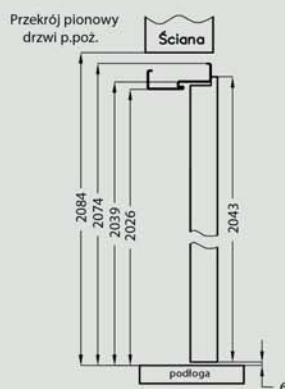

Konstrukcja

Ościeznica metalowa wykonana z blachy ze stali węglowej konstrukcyjnej o grubości co najmniej 1,5 mm, konstrukcja spawana, malowana proszkowo na kolor brąz lub biały.

Zastosowanie

Ościeznica ma zastosowanie do drzwi wewnętrznych wejściowych przeciwpożarowych OLIMP EI30 i EI60.

W standardzie

- 4 zawiasy
- uszczelka o podwyższonych właściwościach ogniochronnych

Ceny ościeźnic metalowych EI30 i EI60

szerokość drzwi	kolor	
	biały	brąz
„80” - „90”	466 zł netto	573,18 zł brutto
„100” - „110”	487 zł netto	599,01 zł brutto
„160” - „180”	733 zł netto	901,59 zł brutto
„190” - „200”	773 zł netto	950,79 zł brutto
„210” - „220”	812 zł netto	998,76 zł brutto

wymagana wysokość otworu w murze 2084 mm

Dotyczy drzwi pojedynczych

	A	B	C	D
„80”	800	826	896	916
„90”	900	926	996	1016
„100”	1000	1026	1096	1116
„110”	1100	1126	1196	1216

Dotyczy drzwi podwójnych

	A	B	C	D
„160”	1635	1661	1731	1751
„170”	1735	1761	1831	1851
„180”	1835	1861	1931	1951
„190”	1935	1961	2031	2051
„200”	2035	2061	2131	2151
„210”	2135	2161	2231	2251
„220”	2235	2261	2331	2351

* dla EI-30 - wrąb 40 mm
dla EI-60 - wrąb 50 mm