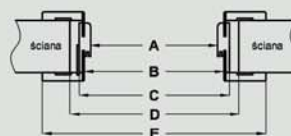

D - wymagana szerokość otworu w murze

Ceny ościeżnic regulowanych bezprzylgowych

Grubość muru	biały, biała mat, dąb bielony ryfla, dąb złoty ryfla, dąb szary ryfla***, jesion, calvados, orzech, orzech ciemny ryfla, orzech satyna, wiśnia ciemna, wenge ryfla***, grafit ryfla***, heban, wiąz, orzech amerykański, dąb polski 3D, wiąz antracyt, wiąz tabac, dąb piaskowy, wenge ciemne, wiśnia złota, srebro, wanilia***		dąb jasny, orzech ciemny, wenge, orzech, dąb, heban, dąb bielony		
	Cmin	Cmax	cena netto	cena brutto	
75	95	423 zł	520,29 zł	590 zł	725,70 zł
95	115	432 zł	531,36 zł	600 zł	738,00 zł
120	140	440 zł	541,20 zł	610 zł	750,30 zł
140	160	449 zł	552,27 zł	625 zł	768,75 zł
160	180	457 zł	562,11 zł	641 zł	788,43 zł
180	200	466 zł	573,18 zł	658 zł	809,34 zł
200	220	475 zł	584,25 zł	674 zł	829,02 zł
220	240	483 zł	594,09 zł	690 zł	848,70 zł
240	260	491 zł	603,93 zł	707 zł	869,61 zł
260	280	499 zł	613,77 zł	723 zł	889,29 zł
280	300	508 zł	624,84 zł	740 zł	910,20 zł
300	320	516 zł	634,68 zł	756 zł	929,88 zł

***dekor tylko w usłojeniu poziomym

Ceny zawierają również 3 zawiasy z płytkami mocującymi.

Cena ościeżnicy do drzwi dwuskrzydłowych: +50%

do drzwi jednoskrzydłowych

	A	B	C	D	E
60	627	651	671	711	811
70	727	751	771	811	911
80	827	851	871	911	1011
90	927	951	971	1011	1111
100	1027	1051	1071	1111	1211

do drzwi dwuskrzydłowych

	A	B	C	D	E
120	1274	1298	1318	1378	1458
130	1374	1398	1418	1478	1558
140	1474	1498	1518	1578	1658
150	1574	1598	1618	1678	1758
160	1674	1698	1718	1778	1858
170	1774	1798	1818	1878	1958
180	1874	1898	1918	1978	2058