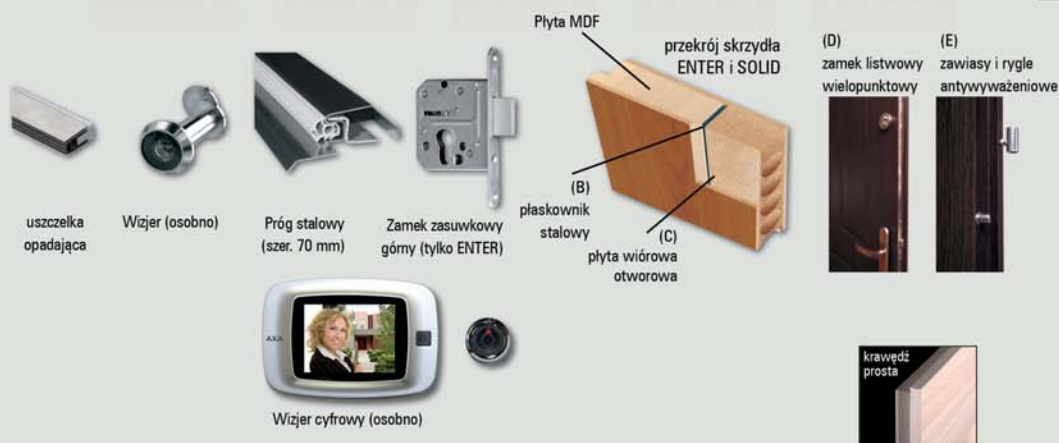

Szerokość skrzydeł: jednoskrzydłowe „80”÷„100”

Informacje techniczne: ościeżnice: str. 142-147, skrzydła drzwiowe: str. 153-162