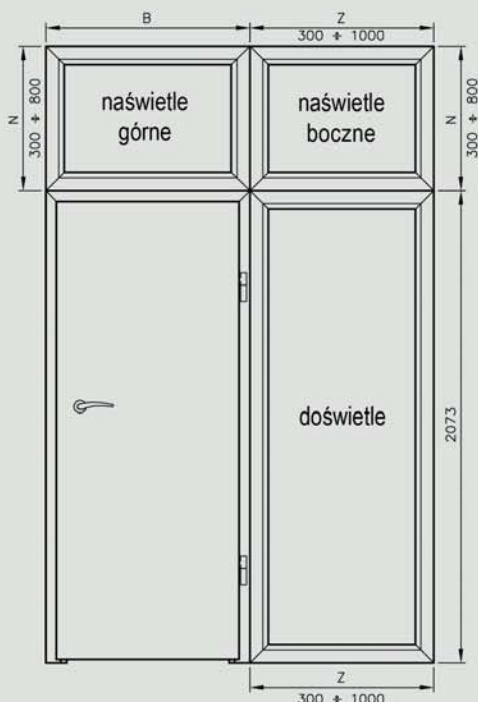

Naświetla / doświetla to nieotwieralne, przeszklone przegrody pomiędzy pomieszczeniami, które mogą stanowić niezależną konstrukcję lub uzupełnienie drzwi wewnętrzzlokalowych (oprócz drzwi szklanych) z ościeżnicą prostą. Naświetla / doświetla są produkowane i dostarczane w postaci kompletu elementów przeznaczonych do montażu. Komplet zawiera:

- dwie pionowe i dwie poziome belki główne
- komplet listew maskujących i montażowych
- komplet uszczelek
- łączniki belek głównych

Naświetla / doświetla stosowane są w drzwiach wewnętrzzlokalowych z ościeżnicą stałą w dekorach DRE-Cell, folii 3D, folii Finish i laminacie CPL gr. 0,15-0,2 mm.

UWAGA: Oferowany produkt nie zawiera szyby, należy ją samodzielnie dokupić. Zalecamy stosowanie szyby hartowanej o grubości 4 mm. Montaż naświetli / doświetli należy wykonywać po zakończeniu „mokrych” prac budowlanych.