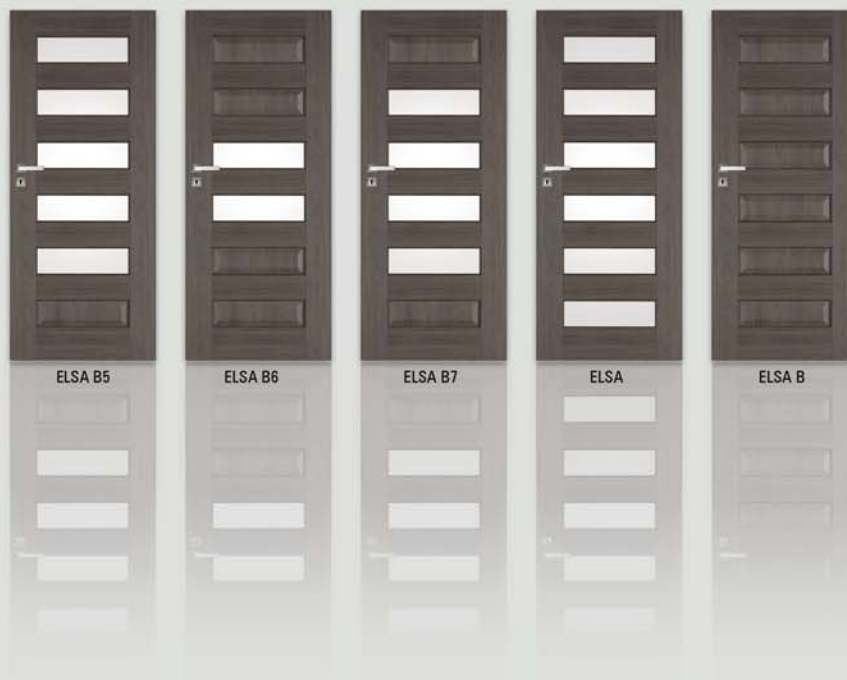

skrzydła drzwiowe wewnętrzne wewnątrzlokalowe

model	dekor DRE-Cell		dekor 3D	
	dąb piaskowy, wenge ciemne, wiąz antracyt, jesion		dąb polski 3D	
ELSA B, B1-B7	520 zł netto	639,60 zł brutto	490 zł netto	602,70 zł brutto

jesion

wiąz antracyt

dąb piaskowy

wenge ciemne

dąb polski 3D

ELSA B5

ELSA B6

ELSA B7

ELSA

ELSA B

Możliwość wykonania dostawek „40” przyłgowych.

UWAGA: Skrzydła bezprzyłgowe rozwierne wyposażone są w gniazda, przeznaczone do dalszego montażu zawiasów, które osadzone są w ościeżnicy.
Skrzydła bezprzyłgowe rozwierne są droższe o 55 zł netto od skrzydeł przyłgowych.

Szerokość skrzydeł: jednoskrzydłowe „60” ÷ „100”, dwuskrzydłowe przyłgowe „120” ÷ „200”, dwuskrzydłowe bezprzyłgowe „120” ÷ „180”
Informacje techniczne: ościeżnice: str. 142-147, akcesoria: str. 131-137 i 150-152, skrzydła drzwiowe: str. 153-162