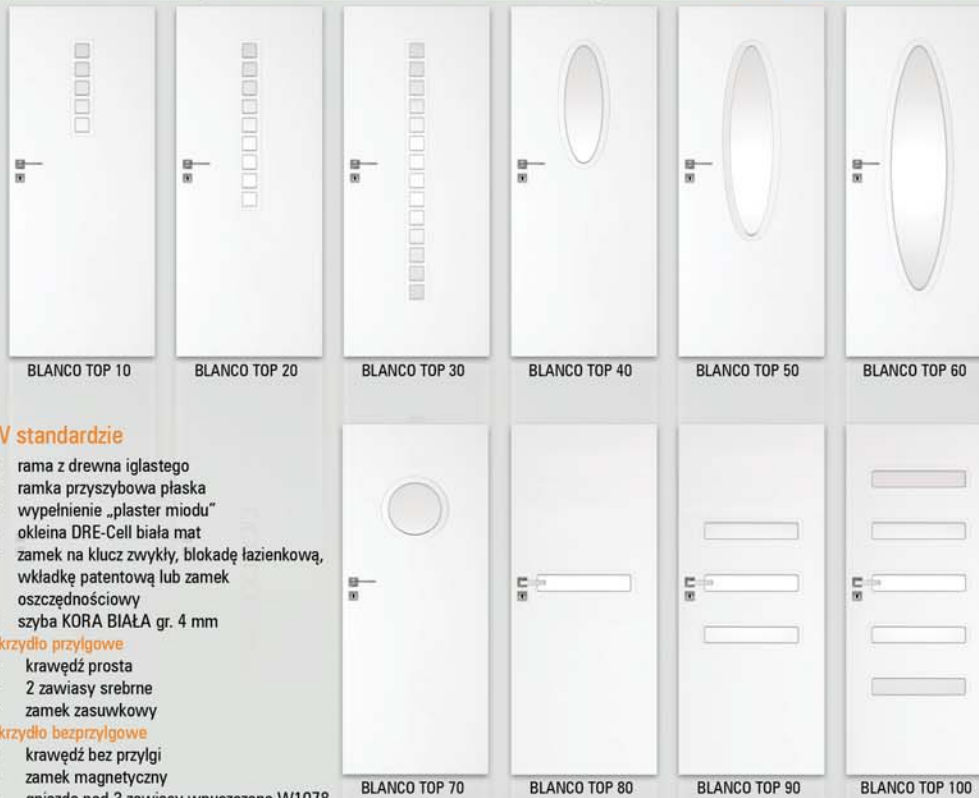

UWAGA: Skrzydła bezprzylgowe rozwiernie zaopatrzone są w gniazda, przeznaczone do dalszego montażu zawiasów, które osadzone są w ościeżnicy. Skrzydła bezprzylgowe rozwiernie są droższe o 55 zł netto od skrzydeł przylgowych.

Szerokość skrzydeł: jednoskrzydłowe „60” ÷ „100”, dwuskrzydłowe przylgowe „120” ÷ „200”, dwuskrzydłowe bezprzylgowe „120” ÷ „180”
Informacje techniczne: ościeżnice: str. 142-147, akcesoria: str. 131-137 i 150-152, skrzydła drzwiowe: str. 153-162

skrzydła drzwiowe wewnętrzne wewnątrzlokalowe

biała mat

model	dekor DRE-Cell	
	biała mat	
BLANCO TOP 10, 80	330 zł netto	405,90 zł brutto
BLANCO TOP 20	370 zł netto	455,10 zł brutto
BLANCO TOP 30-40	390 zł netto	479,70 zł brutto
BLANCO TOP 50	490 zł netto	602,70 zł brutto
BLANCO TOP 60, 100	550 zł netto	676,50 zł brutto
BLANCO TOP 70	386 zł netto	474,78 zł brutto
BLANCO TOP 90	510 zł netto	627,30 zł brutto

W standardzie

- rama z drewna iglastego
- ramka przyszybowa płaska
- wypełnienie „plaster miodu”
- okleina DRE-Cell biała mat
- zamek na klucz zwykły, blokadę łazienkową, wkładkę patentową lub zamek oszczędnościowy
- szyba KORA BIAŁA gr. 4 mm