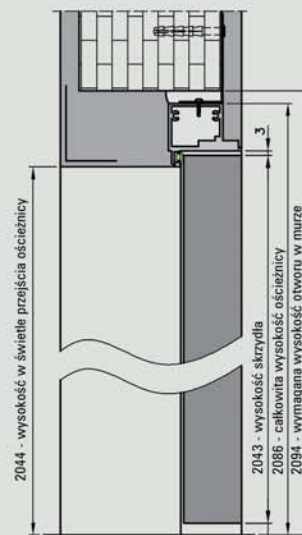

Przekrój pionowy drzwi Sara Eco