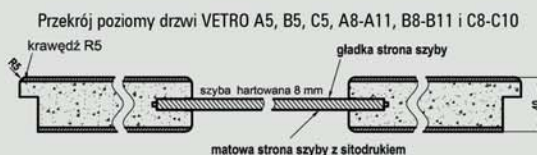

Opcje bez dopłaty

- VETRO C1 do wyboru cztery rodzaje szyby: DECORMAT, DECORMAT BRĄZ, DECORMAT GRAFIT i szyba przezroczysta
- możliwość wykonania podcięcia wentylacyjnego (C)

Szyby z kolekcji VETRO posiadają awers i rewers (ważne w zestawieniu obok siebie drzwi otwieranych odwrotnie). Przekroje poziome zamieszczone obok przedstawiają ułożenie szyby w wersji awers. Przy wyborze wersji rewers szyba jest obrócona o 180° wokół pionowej osi.