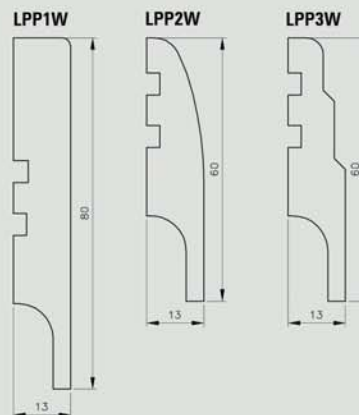

Łączenie kątownika maskującego

Listwy dekoracyjne

Długość listew dekoracyjnych 2,62 mb

Ceny listew

Model	dekory	cena netto	cena brutto
LPP1W, LPP2W, LPP3W	Cell, 3D	19,50 zł	23,99 zł

cena za 1 szt.

Opaski maskujące