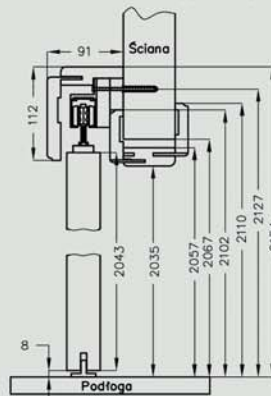

NT - przekrój pionowy

System przesuwny pojedynczy

symbol	„60”	„70”	„80”	„90”	„100”
A	600	700	800	900	1000
C	644	744	844	944	1044
D	664	764	864	964	1064
E	750	850	950	1050	1150
S	644	744	844	944	1044

System przesuwny podwójny

symbol	„120”	„140”	„160”	„180”	„200”
A	1200	1400	1600	1800	2000
C	1244	1444	1644	1844	2044
D	1264	1464	1664	1864	2064
E	1350	1550	1750	1950	2150
S**	644	744	844	944	1044

S** szerokość jednego skrzydła

System przesuwny pojedynczy

Wymiar drzwi [mm]	Maskownica Mz	Prowadnica Mw	Prowadnica Pa
644, 744	1602	1570	1500
844	1902	1870	1800
944	2102	2070	2000
1044	2150	2118	2000

System przesuwny podwójny

Wymiar drzwi [mm]	Maskownica Mz	Prowadnica Mw	Prowadnica Pa
2 x 644	2 x 1519	2 x 1503	2 x 1500
2 x 744	2 x 1519	2 x 1503	2 x 1500
2 x 844	2 x 1819	2 x 1803	2 x 1800
2 x 944	2 x 2019	2 x 2003	2 x 2000
2 x 1044	2 x 2063	2 x 2047	2 x 2000

Ceny systemu przesuwnego

cena netto brutto

	netto	brutto
System przesuwny DRE-Cell, folii 3D	242 zł	297,66 zł
System przesuwny podwójny DRE-Cell, folii 3D	484 zł	595,32 zł
System przesuwny Natura	378 zł	464,94 zł
System przesuwny podwójny NATURA	756 zł	929,88 zł
Uchwyt okrągły 1 szt.	30 zł	36,90 zł
Uchwyt owalny 1 szt.	45 zł	55,35 zł
Zamek hakowy z dwoma uchwytami okrągłymi lub owalnymi z kluczem	130 zł	159,90 zł

Komplet uchwytów na jedno skrzydło stanowią 2 szt.