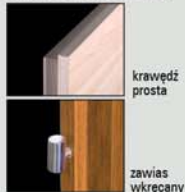

Skrzydło przylgowe ramowe, płytowe TOP