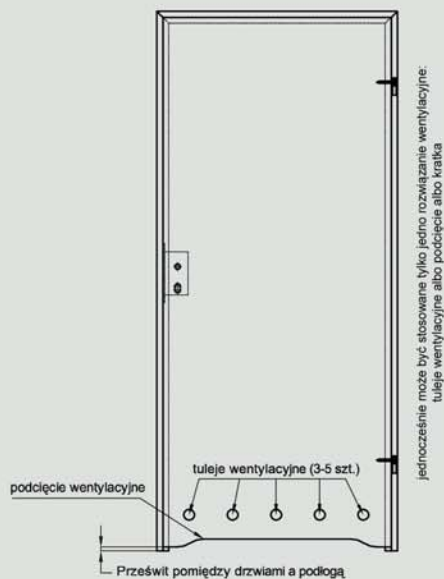

Zapewnienie powierzchni wentylacyjnej w drzwiach przylgowych**

Symbol wymiaru drzwi	drzwi z tulejami wentylacyjnymi		drzwi z podcięciem wentylacyjnym	
	powierzchnia wentylacyjna tulei i prześwitu 8 mm [m²]	wymagany prześwit dla spełnienia wymogu wentylacyjności [w mm]	powierzchnia wentylacyjna podcięcia i prześwitu 8 mm [m²]	wymagany prześwit dla spełnienia wymogu wentylacyjności [w mm]
"100"	0,011	19*	0,033	0
"90"	0,010	21*	0,029	1
"80"	0,009	24*	0,025	4
"70"	0,008	28*	0,021	14*
"60"	0,007	33*	0,018	35*

Zapewnienie powierzchni wentylacyjnej w drzwiach Sara Eco oraz we wszystkich drzwiach bezprzylgowych rozwiernych

Symbol wymiaru drzwi	drzwi z tulejami wentylacyjnymi		drzwi z podcięciem wentylacyjnym	
	powierzchnia wentylacyjna tulei i prześwitu 8 mm [m²]	wymagany prześwit dla spełnienia wymogu wentylacyjności [w mm]	powierzchnia wentylacyjna podcięcia i prześwitu 8 mm [m²]	wymagany prześwit dla spełnienia wymogu wentylacyjności [w mm]
"100"	0,0112	19*	0,033	0
"90"	0,0104	21*	0,029	1
"80"	0,0096	23*	0,025	4
"70"	0,0082	27*	0,021	12*
"60"	0,0074	32*	0,018	31*

Powyżej podano wymaganą wysokość prześwitu pod drzwiami, zapewniającą 0,022 m² całkowitej powierzchni wentylacyjnej. Standardowo prześwit ten dla skrzydeł wynosi 8 mm.

* należy zwiększyć prześwit do podanej wysokości poprzez skrócenie skrzydła od dołu (w przypadku gdy skrócenie jest możliwe – patrz **)

** Wyjątki nie ujęte w tabeli (skrzydła których nie można skrócić):

- Kolekcja Vetro A i C – zastosowanie podcięcia wentylacyjnego w drzwiach o szerokości „80”-„100” oraz standardowego prześwitu pod drzwiami (8 mm) zapewni spełnienie wymogu wentylacyjności.
- Kolekcje Vetro B, D i F – nie spełniają wymogów wentylacyjności.
- Kolekcja Galla – zastosowanie podcięcia wentylacyjnego w drzwiach o szerokości „80”-„90” oraz standardowego prześwitu (8 mm) zapewni spełnienie wymogu wentylacyjności.
- Skrzydła przesuwne – z uwagi na konstrukcję systemu przesuwne (oddalenie od ściany/tunelu o 12 mm) spełniają wymóg wentylacyjności bez konieczności stosowania dodatkowych opcji.

Podcięcia wentylacyjne

standardowe podcięcie w drzwiach

podcięcie w drzwiach w klejnie naturalnej o szerokości „70” - „90”

podcięcie w drzwiach szklanych Galla

podcięcie w drzwiach Vetro A i C

podcięcie w drzwiach Vetro B