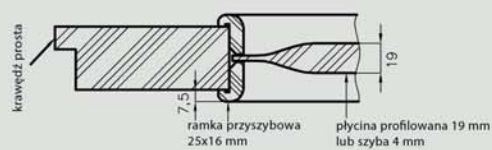

Konstrukcja skrzydeł przylgowych Natura