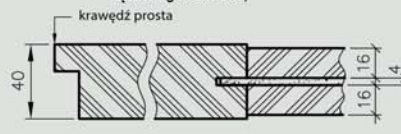

Przekrój poziomy drzwi Ena, Trevi, Verano,
Emena i Triesta (przekrój na wysokości
łączonego ramiaka)