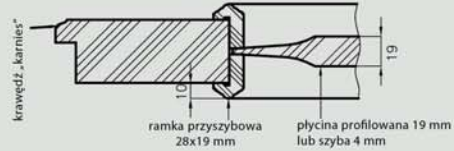

Konstrukcja skrzydeł przylgowych Cell
kolekcja Classic