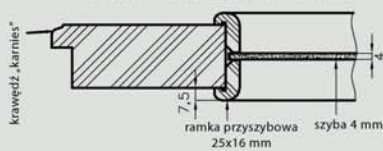

Konstrukcja skrzydeł Lack
(nie dotyczy Lack 20s i 30s) i Ascada