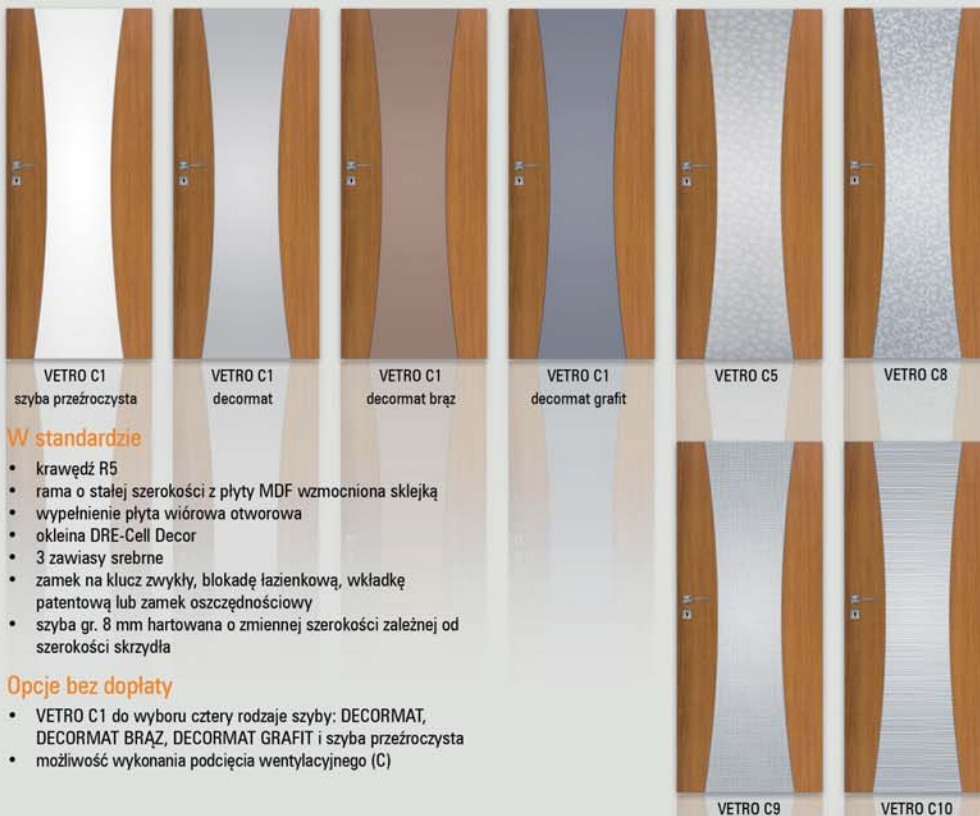

*** dekor tylko w usłojeniu poziomym

Uwaga

Do skrzydeł VETRO należy stosować ościeżnice z 3 zawiasami.

UWAGA: Brak możliwości skracania skrzydeł.

Opcje bez dopłaty

- VETRO B, szyba dekoracyjna - decormat wzór 2, 3, 4, 5, 8, 9, 10, 11
- VETRO B1 do wyboru cztery rodzaje szyby: DECORMAT, DECORMAT BRĄZ, DECORMAT GRAFIT i szyba przezroczysta
- skrzydło bezprzyłgowe do systemu przesuwne

podcięcie wentylacyjne (B)

VETRO B - nie spełnia wymogów wentylacyjności

skrzydła drzwiowe wewnętrzne wewnątrzlokalowe

model	dekor DRE-Cell	
	biały, jesion, dąb bielony ryfla, dąb złoty ryfla, orzech ciemny ryfla, dąb szary ryfla***, wenge ryfla***, grafit ryfla***, wiąz antracyt, wiąz tabac, dąb piaskowy, wenge ciemne	
VETRO C1, C5, C8-C10	720 zł netto	885,60 zł brutto

*** dekor tylko w usłojeniu poziomym

W standardzie

- krawędź R5
- rama o stałej szerokości z płyty MDF wzmocniona sklejką
- wypełnienie płyta wiórowa otworowa
- okleina DRE-Cell Decor
- 3 zawiasy srebrne
- zamek na klucz zwykły, blokadę łazienkową, wkładkę patentową lub zamek oszczędnościowy
- szyba gr. 8 mm hartowana o zmiennej szerokości zależnej od szerokości skrzydła

Opcje bez dopłaty

- VETRO C1 do wyboru cztery rodzaje szyby: DECORMAT, DECORMAT BRĄZ, DECORMAT GRAFIT i szyba przezroczysta
- możliwość wykonania podcięcia wentylacyjnego (C)

Szyby z kolekcji VETRO posiadają awers i rewers (ważne w zestawieniu obok siebie drzwi otwieranych odwrotnie). Przekroje poziome zamieszczone obok przedstawiają ułożenie szyby w wersji awers. Przy wyborze wersji rewers szyba jest obrócona o 180° wokół pionowej osi.