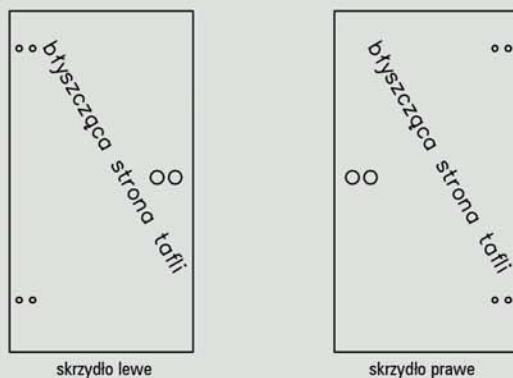

Skrzydła szklane Galla

rewers jest dekoracyjny, matowy