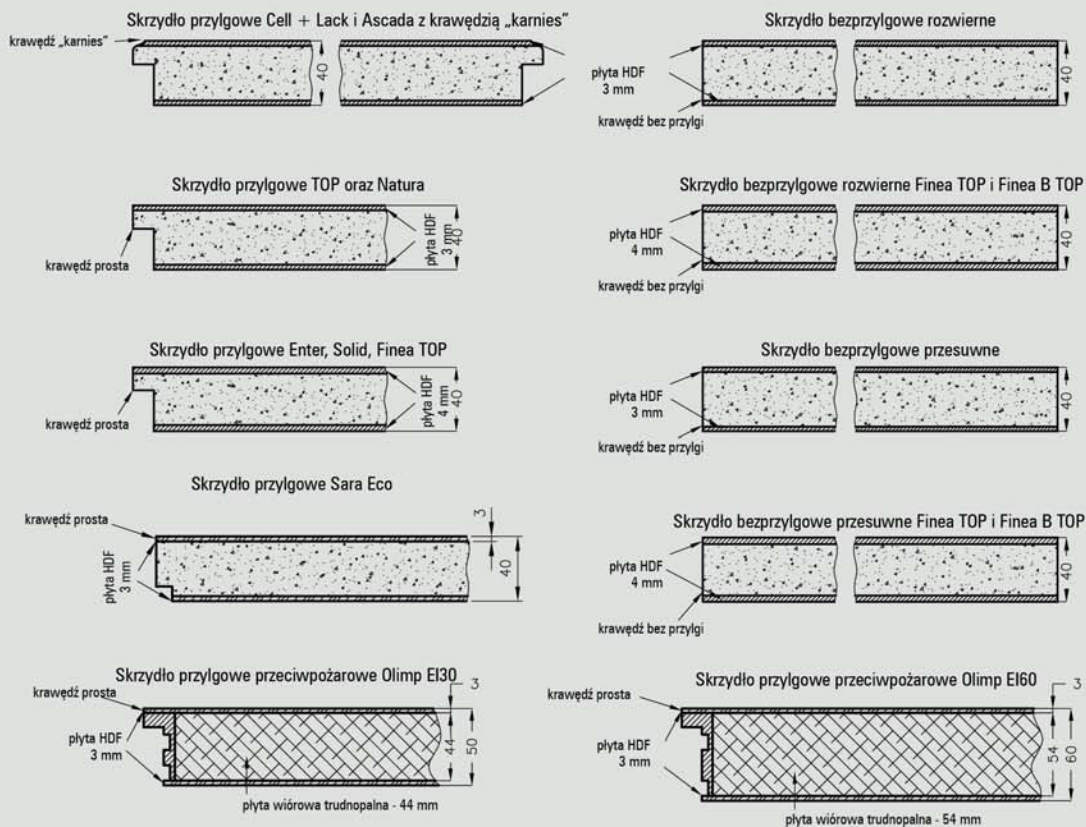

Konstrukcja skrzydeł płytowych

- Rama skrzydła wykonana z drewna iglastego lub z płyty MDF
- Wypełnienie: wkład stabilizujący „plaster miodu” (rys.A), płyta wiórowo-otworowa (rys.B) oraz w drzwiach przeciwpożarowych: płyta wiórowa
- Płyta zewnętrzna HDF 3 mm lub 4 mm
- Krawędź „karnies”, prosta lub bez przyłgi

Płyty zewnętrzne skrzydeł uszlachetnione są:

- a) w kolekcji LACK, ASCADA - płyta HDF lakierowana
- b) w kolekcji DRE-Cell dekor - folia dekoracyjna
- c) w folii 3D - folia 3D
- d) w laminacie CPL - laminatem CPL gr. 0,15 - 0,2 mm lub 0,7 - 0,8 mm
- e) w kolekcji natura - okleina naturalna, zabezpieczona lakierem utwardzonym w technologii UV

Rys.A. Wkład stabilizujący „plaster miodu”