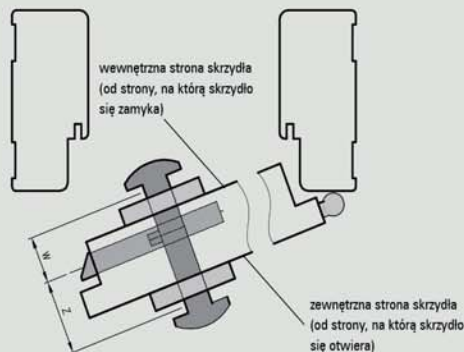

Rys. Dobór wymiaru wkładki z galką

Wymiar wkładki obliczamy ze wzoru:

$W0 + \text{grubość szyldu} + 2\text{--}3\text{mm} / Z0 + \text{grubość szyldu} + 2\text{--}3\text{mm}$

gdzie:

W0 i Z0 – wartości podane w powyższej tabeli
grubość szyldu – mierzymy (w tabeli założono że szyld ma 10 mm grubości)

Dobór wkładki z galką – jeżeli chcemy zamontować galkę po:

- wewnętrznej stronie skrzydła – symbol galki musi być przy wymiarze „W” (patrz 5 kolumna w tabeli)

- zewnętrznej stronie skrzydła – symbol galki musi być przy wymiarze „Z” (patrz 6 kolumna w tabeli)