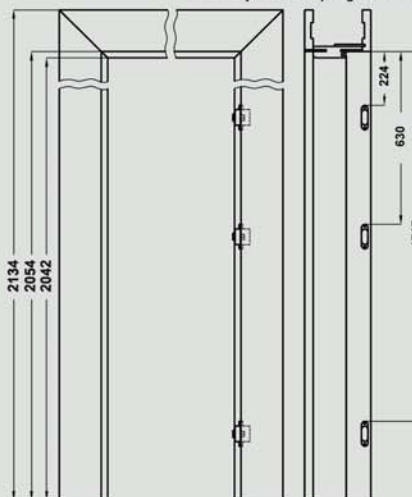

* Ościeżnica 075-095 ma odmienny przekrój, dla grubości muru 75-89 mm konieczne będzie samodzielne skrócenie pióra kątownika ruchomego.

Przekrój poziomy ORB