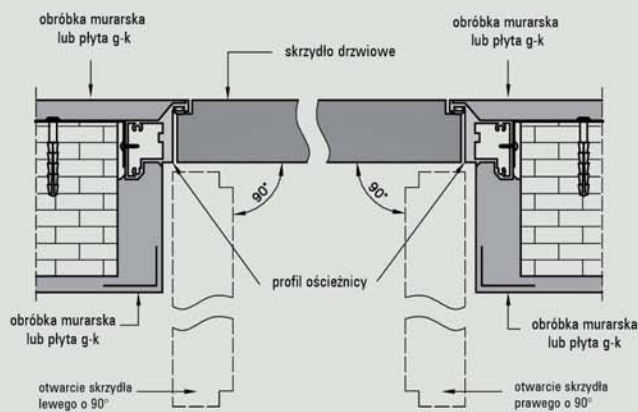

Przekrój poprzeczny drzwi Sara Eco

Konstrukcja drzwi Sara Eco obejmuje:

- Ościeżnicę aluminiową, po zamontowaniu niewidoczną, wmurowaną w ościeżie lub obrobioną płytami Gipsowo-Kartonowymi. Po obróbce murarskiej widoczny jedynie wrzób ościeżnicy, przygotowany do malowania np. w kolorze ścian.

- Skrzydło płytowe przyłgowe w dwóch wariantach wykończenia:

1. Szerokie płaszczyzny skrzydła zagruntowane i przygotowane do malowania lub tapetowania (np. w kolorze ścian). Krawędzie skrzydła oklejone obrzeżem umożliwiającym jego pomalowanie. Malowanie należy wykonać we własnym zakresie.
2. Szerokie płaszczyzny skrzydła oklejone foliami z grupy DRE-Cell lub 3D, krawędzie skrzydła oklejone obrzeżem w kolorze folii.

model	dekor*	
	DRE-Cell, 3D i grunt	
skrzydło SARA ECO	295 zł netto	362,85 zł brutto
ościeżnica OA_SARA	795 zł netto	977,85 zł brutto

* dotyczy skrzydła

Opcje za dopłatą w GRUNT

- podcięcie wentylacyjne.....20 zł | 24,60 zł

W standardzie skrzydła

- rama z drewna iglastego
- gniazda pod 2 zawiasy wpuszczane ISTAR
- wypełnienie „plaster miodu”
- zamek magnetyczny na klucz zwykły, blokadę łazienkową, wkładkę patentową lub zamek oszczędnościowy

Opcje za dopłatą w DRE-Cell i 3D

- podcięcie wentylacyjne.....20 zł | 24,60 zł
- kratka wentylacyjna tworzywowa.....20 zł | 24,60 zł
- kratka wentylacyjna aluminiowa.....90 zł | 110,70 zł
- uszczelka opadająca.....140 zł | 172,20 zł

Przekrój poprzeczny drzwi Sara Eco