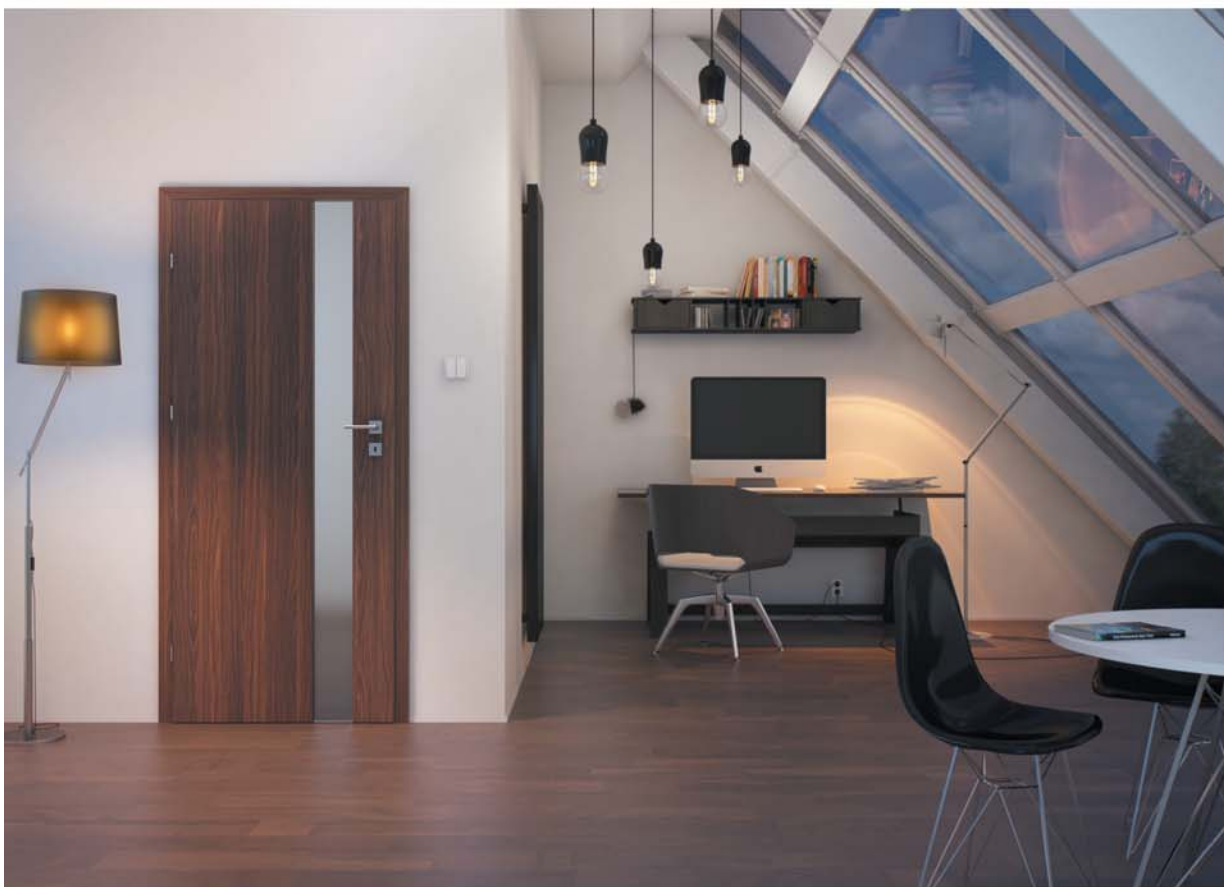

Informacje techniczne: ościeżnice: str. 142-147, akcesoria: str. 131-137 i 150-152, skrzydła drzwiowe: str. 153-162

vetro D
przylgowe

DRE

skrzydła drzwiowe wewnętrzne wewnątrzlokalowe

model	dekor DRE-Cell		dekor 3D	
	biały, biała mat, jesion, dąb bielony ryfla, dąb złoty ryfla, orzech ciemny ryfla, dąb szary ryfla***, wenge ryfla***, grafit ryfla***, wiąz antracyt, wiąz tabac, dąb piaskowy, wenge ciemne		wiąz, heban, orzech amerykański, dąb polski 3D, wiśnia złota	
VETRO D1	470 zł netto	578,10 zł brutto	470 zł netto	578,10 zł brutto