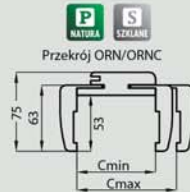

wymagana wysokość otworu w murze 2073 mm (2079 mm dla drzwi szklanych)

Ceny ościeznic regulowanych

Grubość muru	P Finish				R Natura				T Cell				W Cell				S Szkłane			
	Cmin	Cmax	netto	brutto	netto	brutto	netto	brutto	netto	brutto	netto	brutto	netto	brutto	netto	brutto				
75	95	171 zł	210,33 zł	208 zł	255,84 zł	326 zł	400,98 zł	357 zł	439,11 zł											
95	115	179 zł	220,17 zł	217 zł	266,91 zł	336 zł	413,28 zł	368 zł	452,64 zł											
120	140	185 zł	227,55 zł	226 zł	277,98 zł	347 zł	426,81 zł	378 zł	464,94 zł											
140	160	191 zł	234,93 zł	235 zł	289,05 zł	362 zł	445,26 zł	394 zł	484,62 zł											
160	180	197 zł	242,31 zł	244 zł	300,12 zł	378 zł	464,94 zł	411 zł	505,53 zł											
180	200	205 zł	252,15 zł	253 zł	311,19 zł	394 zł	484,62 zł	428 zł	526,44 zł											
200	220	211 zł	259,53 zł	263 zł	323,49 zł	410 zł	504,30 zł	445 zł	547,35 zł											
220	240	218 zł	268,14 zł	271 zł	333,33 zł	425 zł	522,75 zł	462 zł	568,26 zł											
240	260	225 zł	276,75 zł	279 zł	343,17 zł	441 zł	542,43 zł	480 zł	590,40 zł											
260	280	231 zł	284,13 zł	288 zł	354,24 zł	457 zł	562,11 zł	497 zł	611,31 zł											
280	300	238 zł	292,74 zł	297 zł	365,31 zł	473 zł	581,79 zł	515 zł	633,45 zł											
300	320	245 zł	301,35 zł	306 zł	376,38 zł	488 zł	600,24 zł	531 zł	653,13 zł											

wymiary w [mm] zgodne z Polską Normą

	A	B	C	D	E
60	600	624	644	680	750
70	700	724	744	780	850
80	800	824	844	880	950
90	900	924	944	980	1050
100	1000	1024	1044	1080	1150
110	1100	1124	1144	1180	1250

wymiary [mm] zgodne z Polską Normą

	A	B	C	D	E
100d	1035	1059	1079	1115	1185
110d	1135	1159	1179	1215	1285
120	1235	1259	1279	1315	1385
130	1335	1359	1379	1415	1485
140	1435	1459	1479	1515	1585
150	1535	1559	1579	1615	1685
160	1635	1659	1679	1715	1785
170	1735	1759	1779	1815	1885
180	1835	1859	1879	1915	1985
190	1935	1959	1979	2015	2085
200	2035	2059	2079	2115	2185

wymiary [mm] zgodne z Polską Normą