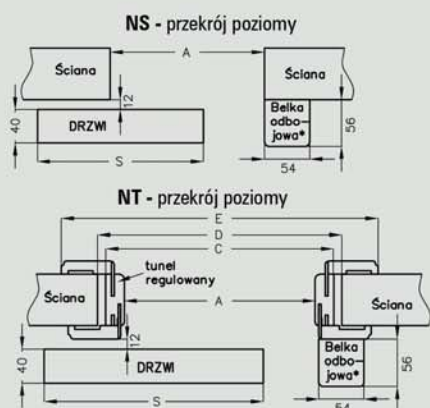

system przesuwny naścienny DRE

System przesuwny DRE, stosowany jest jako drzwi wewnętrzne, bezprzylgowe, jedno lub dwuskrzydłowe, w dekorach DRE-Cell, folii 3D oraz Natura przedstawionych w katalogu, z wyjątkiem kolekcji: ENTER, ENTER natura, SOLID, VETRO C i F, szklane GALLA, LACK, ASCADA, SINCO, drzwi przeciwpożarowe.

Komplet systemu przesuwnego (naściennego) zawiera:

- belkę odbojową, prowadnicę (LEON SN 150, 180, 200) z okuciami, listwę dystansową oraz maskownicę. W systemie montowanym na tunelu regulowanym w komplecie znajdują się 2 dodatkowe listwy dystansowe gr. 16 mm. W przypadku systemu z zastosowaniem zamka hakowego w belce odbojowej wyfrezowane jest gniazdo pod zaczep.
- Skrzydło drzwiowe przesuwne DRE o wymiarach:
  Drzwi pojedyncze: „60”, „70”, „80”, „90”, „100”
  Drzwi podwójne: „120”, „140”, „160”, „180”, „200”

Oferujemy:

NS - system montowany bezpośrednio na ścianę

NT - system montowany z użyciem tunelu regulowanego

* nie występuje w systemie podwójnym

Uwaga: Tunel TOP nie jest przystosowany do zastosowania z systemem NT.

maskownica z prowadnicą

Maskownice i prowadnice do systemów podwójnych uzyskuje się poprzez połączenie dwóch elementów z systemu pojedynczego.