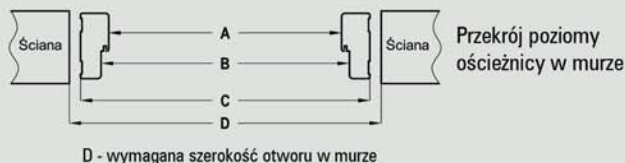

D - wymagana szerokość otworu w murze