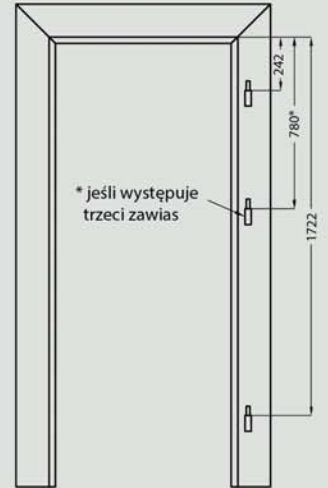

DRE ościeznice regulowane

Konstrukcja

Ościeznica regulowana jest wykonana z wysokogatunkowej płyty drewnopochodnej MDF. Od strony ekspozycyjnej pokryta jest w całości drewnopodobną folią dekoracyjną DRE-Cell Decor, folią Finish lub okleiną naturalną. Jej konstrukcja pozwala na zastosowanie do ścian o grubości od 75 - 320 mm oraz na regulację +20 mm.

Zastosowanie

Ościeznica regulowana ma zastosowanie do:

- drzwi wewnętrznych przylgowych (do wszystkich kolekcji ramowych oraz płytowych o szerokości „90” i szerszych, ościeznica powinna posiadać 3 zawiasy $\varnothing$ 13,5 mm).
- drzwi wejściowych ENTER (zawiera 3 zawiasy $\varnothing$ 13,5 mm)
- drzwi szklanych GALLA („ORC” wyposażona w 2 zawiasy $\varnothing$ 15 mm, specjalny zaczep i uszczelkę).

Zawartość kompletu

Belka główna (element poziomy i dwa pionowe wraz z elementami maskującymi), uszczelka drzwiowa, zestaw zawiasów, komplet elementów przeznaczonych do montażu ościeznicy wg dołączonej instrukcji. Ościeznice pakowane są w opakowania kartonowe.

Przekrój poziomy