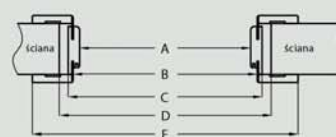

D - wymagana szerokość otworu w murze

Ceny ościeznic regulowanych TOP

Grubość muru	Cmin	Cmax	biały, biała mat, jesion, calvados, wiśnia ciemna, orzech, orzech satyna, wenge ryfla***, dąb złoty ryfla, dąb szary ryfla***, orzech ciemny ryfla, grafit ryfla***, dąb bielony ryfla, srebrna, orzech amerykański, heban, wiąz, dąb polski 3D, wiąz antracyt, wiąz tabac, dąb piaskowy, wenge ciemne, wiśnia złota, wanilia***, srebrna		akacja, kasztan, miodowy dąb, biały, szary jasny, szary ciemny		dąb jasny, orzech ciemny, wenge, dąb, heban, dąb bielony, orzech	
			netto	brutto	netto	brutto	netto	brutto
75	95	224 zł	275,52 zł	235 zł	289,05 zł	388 zł	477,24 zł	
95	115	233 zł	286,59 zł	245 zł	301,35 zł	399 zł	490,77 zł	
120	140	242 zł	297,66 zł	254 zł	312,42 zł	409 zł	503,07 zł	
140	160	251 zł	308,73 zł	264 zł	324,72 zł	425 zł	522,75 zł	
160	180	259 zł	318,57 zł	272 zł	334,56 zł	442 zł	543,66 zł	
180	200	269 zł	330,87 zł	282 zł	346,86 zł	459 zł	564,57 zł	
200	220	278 zł	341,94 zł	292 zł	359,16 zł	476 zł	585,48 zł	
220	240	287 zł	353,01 zł	301 zł	370,23 zł	493 zł	606,39 zł	
240	260	295 zł	362,85 zł	310 zł	381,30 zł	511 zł	628,53 zł	
260	280	303 zł	372,69 zł	318 zł	391,14 zł	528 zł	649,44 zł	
280	300	313 zł	384,99 zł	329 zł	404,67 zł	546 zł	671,58 zł	
300	320	321 zł	394,83 zł	337 zł	414,51 zł	562 zł	691,26 zł	

*** dekor tylko w usztywnieniu poziomym

Cena ościeznicy do drzwi dwuskrzydłowych: +30%

do drzwi jednoskrzydłowych

	A	B	C	D	E
60	600	624	644	680	784
70	700	724	744	780	884
80	800	824	844	880	984
90	900	924	944	980	1084
100	1000	1024	1044	1080	1184
110	1100	1124	1144	1180	1284

do drzwi dwuskrzydłowych

	A	B	C	D	E
100d	1035	1059	1079	1115	1219
110d	1135	1159	1179	1215	1319
120	1235	1259	1279	1315	1419
130	1335	1359	1379	1415	1519
140	1435	1459	1479	1515	1619
150	1535	1559	1579	1615	1719
160	1635	1659	1679	1715	1819
170	1735	1759	1779	1815	1919
180	1835	1859	1879	1915	2019
190	1935	1959	1979	2015	2119
200	2035	2059	2079	2115	2219

wymiary [mm] zgodne z Polską Normą