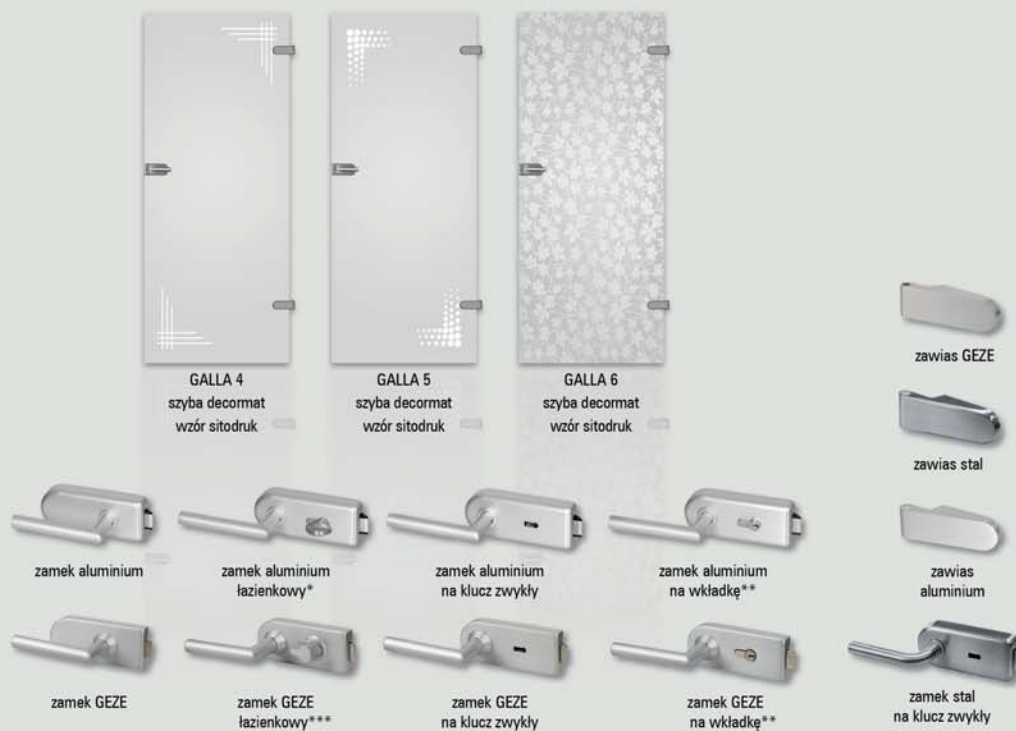

Szyby z kolekcji VETRO posiadają awers i rewers (ważne przy zestawianiu obok siebie drzwi otwieranych odwrotnie). Przy wyborze wersji rewers szyba jest obrócona o 180° wokół pionowej osi.

Szerokość skrzydeł: jednoskrzydłowe „70”÷„100”

Skrzydło stanowi tafel szklana, z bezpiecznego szkła hartowanego o grubości 8 mm, w której znajdują się otwory pozwalające na zamocowanie zawiasów i zamka.

Zastosowanie

Drzwi szklane mają zastosowanie jako drzwi wewnętrzne jedno i wielorodzinnych, budynkach zamieszkania zbiorowego oraz budynkach użyteczności publicznej.

Uwaga

Do skrzydeł szklanych Galla należy stosować ościeżnicę z dwoma zawiasami, średnica zawiasów 15 mm. Przy zachowaniu standardowych wymiarów ościeżnic szczelina pomiędzy „gotową” podłogą a dolną krawędzią tafli szklanej wynosi 8 mm. Ościeżnica do drzwi szklanych wyposażona jest w specjalny zacpek i uszczelkę.

skrzydła drzwiowe szklane wewnętrzne wewnątrzlokalowe

model	szerokość „60”, „70”, „80”		szerokość „90”	
	GALLA 4-6	630 zł netto	774,90 zł brutto	700 zł netto

Cennik okuć	aluminium		stal nierdzewna		srebrna Anoda GEZE***	
	cena		cena		cena	
	netto	brutto	netto	brutto	netto	brutto
zamek oszczędnościowy + klamka + zawiasy + nasadki	450 zł	553,50 zł	600 zł	738,00 zł	550 zł	676,50 zł
zamek na klucz + klamka + zawiasy + nasadki	450 zł	553,50 zł	600 zł	738,00 zł	550 zł	676,50 zł
zamek na wkładkę** + klamka + zawiasy + nasadki	450 zł	553,50 zł	600 zł	738,00 zł	550 zł	676,50 zł
wkładka patentowa 21/26	60 zł	73,80 zł	60 zł	73,80 zł	60 zł	73,80 zł
zamek WC* + klamka + zawiasy + nasadki	540 zł	664,20 zł	690 zł	848,70 zł	710 zł	873,30 zł