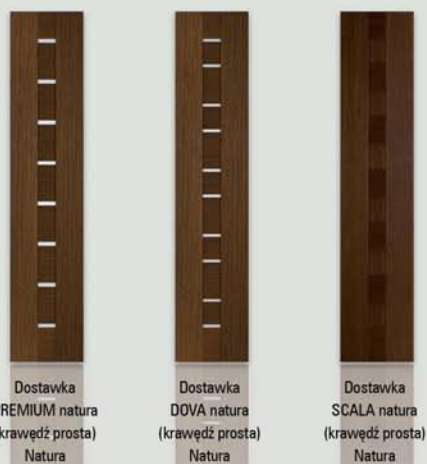

Dostawka PREMIUM natura (krawędź prosta) Natura

Dostawka DOVA natura (krawędź prosta) Natura

Dostawka SCALA natura (krawędź prosta) Natura