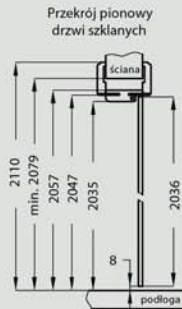

Przekrój pionowy drzwi przylgowych

Przekrój pionowy drzwi szklanych