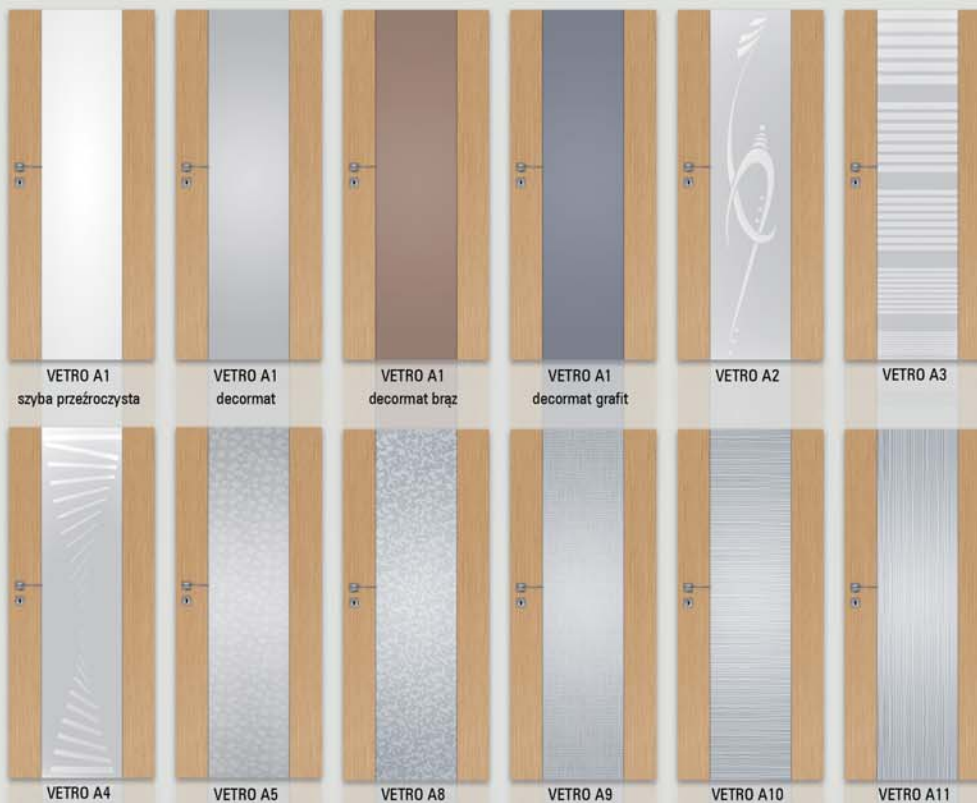

*** dekor tylko w usłojeniu poziomym

Konstrukcja

Rama skrzydła wykonana z płyty MDF dodatkowo wzmocniona dwoma płaskownikami stalowymi. Wypełnienie – płyta wiórowa otworowa. Skrzydło ma podwyższoną izolacyjność akustyczną (Rw=32dB) z ościeżnicą prostą ENTER/SOLID z uszczelką opadającą oraz podwyższoną izolacyjność akustyczną (Rw=27dB) z ościeżnicą prostą ENTER/SOLID z progim stalowym, albo z ościeżnicą metalową z uszczelką opadającą lub progim stalowym. Płyta zewnętrzna HDF uszlachetniona okleiną DRE-Cell Decor. Wykończenie płaskie bądź z frezem dekoracyjnym.

* W modelach 19 i 20 okładzina klejana jest w pasy o zmiennym usłojeniu.

Zalecamy do skrzydeł kolekcji ENTER/SOLID ościeżnicę prostą ENTER/SOLID lub ościeżnicę metalową.

Szerokość skrzydeł: jednoskrzydłowe „80” ÷ „100”
Informacje techniczne: ościeżnice: str. 142-147, skrzydła drzwiowe: str. 153-162

model	okleina naturalna	
	dąb jasny, orzech ciemny, wenge, heban, dąb bielony	
VETRO natura A1-A5, A8-A11	790 zł netto	971,70 zł brutto

W standardzie

- krawędź prosta
- rama z płyty MDF wzmocniona sklejką
- wypełnienie płyta wiórowa otworowa
- okleina naturalna
- 3 zawiasy srebrne
- zamek na klucz zwykły, blokadę łazienkową, wkładkę patentową lub zamek oszczędnościowy
- szyba gr. 8 mm hartowana