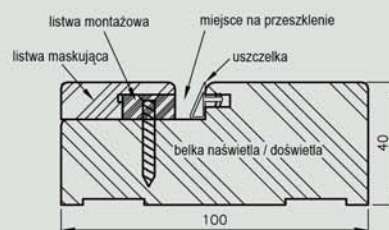

Rys. Przekrój naświetla / doświetla

Tabela wymiarów naświetli / doświetli