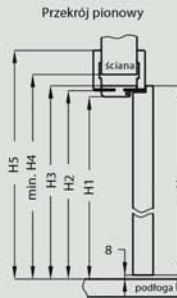

W związku z zainteresowaniem Klientów drzwiami w wymiarach niestandardowych wprowadziliśmy do oferty kolekcje Modern TOP, Plus TOP oraz model skrzydła Standard TOP 10 z ościeżnicą regulowaną TOP w 3 dodatkowych wariantach wysokości. Konstrukcja ościeżnicy jest taka sama jak ościeżnicy regulowanej TOP (różnią się tylko wysokością).

Zastosowanie

Ościeżnica regulowana TOP o zmiennych wysokościach może być zastosowana do skrzydeł przylgowych Standard TOP 10, Modern TOP, Plus TOP w trzech dodatkowych opcjach wysokości skrzydła: 1983 mm, 2110 mm i 2240 mm.

Zawartość kompletu

Belka główna (element poziomy i dwa pionowe wraz z elementami maskującymi), uszczelka drzwiowa, zestaw zawiasów, komplet elementów przeznaczonych do montażu ościeżnicy wg dołączonej instrukcji.

Ościeżnice pakowane są w opakowania kartonowe.

Wszystkie ościeżnice w 3 dodatkowych opcjach wysokości powinny być wyposażone w 3 zawiasy.

H	H1	H2	H3	H4	H5	Z3
1983	1969	1981	1991	2013	2061	1662
2110	2096	2108	2118	2140	2188	1789
2240	2226	2238	2248	2270	2318	1919

H - wysokość skrzydła
H4 - wymagana wysokość otworu w murze

D - wymagana szerokość otworu w murze

Ceny ościeżnic regulowanych TOP o zmiennych wysokościach

Grubość muru	biała mat, jesion, calvados, wiśnia ciemna, orzech, orzech satyna, wenge ryfla**, dąb złoty ryfla, orzech ciemny ryfla, dąb szary ryfla**, dąb bielony ryfla, wiąz antracyt, wiąz tabac, dąb piaskowy, wenge ciemne, srebrna				akacja, kasztan, miodowy dąb, biały, szary jasny, szary ciemny				
	wysokość skrzydła 1983 i 2043		wysokość skrzydła 2110 i 2240		wysokość skrzydła 1983 i 2043		wysokość skrzydła 2110 i 2240		
	Cmin	Cmax	cena netto	cena brutto	cena netto	cena brutto	cena netto	cena brutto	
75	95	224 zł	275,52 zł	269 zł	330,87 zł	235 zł	289,05 zł	280 zł	344,40 zł
95	115	233 zł	286,59 zł	280 zł	344,40 zł	245 zł	301,35 zł	292 zł	359,16 zł
120	140	242 zł	297,66 zł	290 zł	356,70 zł	254 zł	312,42 zł	302 zł	371,46 zł
140	160	251 zł	308,73 zł	301 zł	370,23 zł	264 zł	324,72 zł	314 zł	386,22 zł
160	180	259 zł	318,57 zł	311 zł	382,53 zł	272 zł	334,56 zł	324 zł	398,52 zł
180	200	269 zł	330,87 zł	323 zł	397,29 zł	282 zł	346,86 zł	336 zł	413,28 zł
200	220	278 zł	341,94 zł	334 zł	410,82 zł	292 zł	359,16 zł	348 zł	428,04 zł
220	240	287 zł	353,01 zł	344 zł	423,12 zł	301 zł	370,23 zł	358 zł	440,34 zł
240	260	295 zł	362,85 zł	354 zł	435,42 zł	310 zł	381,30 zł	369 zł	453,87 zł
260	280	303 zł	372,69 zł	364 zł	447,72 zł	318 zł	391,14 zł	379 zł	466,17 zł
280	300	313 zł	384,99 zł	376 zł	462,48 zł	329 zł	404,67 zł	392 zł	482,16 zł
300	320	321 zł	394,83 zł	385 zł	473,55 zł	337 zł	414,51 zł	401 zł	493,23 zł

**dekor tylko w ustawieniu poziomym

do drzwi jednoskrzydłowych

	A	B	C	D	E
60	600	624	644	680	784
70	700	724	744	780	884
80	800	824	844	880	984
90	900	924	944	980	1084
100	1000	1024	1044	1080	1184

do drzwi dwuskrzydłowych

	A	B	C	D	E
120	1235	1259	1279	1315	1419
130	1335	1359	1379	1415	1519
140	1435	1459	1479	1515	1619
150	1535	1559	1579	1615	1719
160	1635	1659	1679	1715	1819
170	1735	1759	1779	1815	1919
180	1835	1859	1879	1915	2019
190	1935	1959	1979	2015	2119
200	2035	2059	2079	2115	2219

wymiary [mm] zgodne z Polską Normą