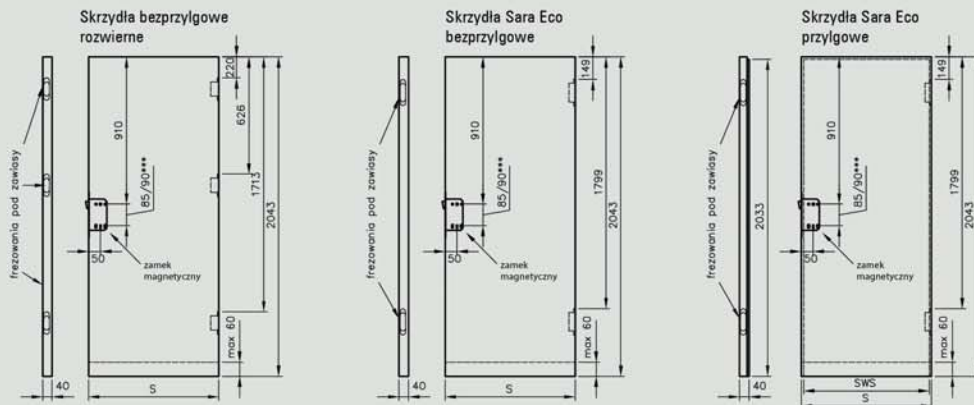

Wymiary skrzydeł i rozmieszczenie zawiasów

Szerokość skrzydeł

Symbol wym. drzwi	S	SW	SZ	SWS
„60”	644	618	617	-
„70”	744	718	717	-
„80”	844	818	817	824
„90”	944	918	917	924
„100”	1044	1018	-	-
„110**	1144	1118	-	-

S – całkowita szerokość skrzydła
SW – szerokość we wrębie
(dotyczy skrzydeł przylgowych)
SZ – szerokość skrzydła szklanego GALLA
SWS – szerokość we wrębie skrzydeł przylgowych Sara Eco
* - szerokość „110” dostępna tylko w skrzydłach Standard 10 oraz w drzwiach przeciwpożarowych Olimp.

Uwaga: Całkowita szerokość dostawek „40” wynosi 444 mm

Wymiary skrzydeł w 4 wariantach wysokości

H	H1	HK	HZ
1983	1970	850	1672
2043	2030	910	1732
2110	2097	977	1799
2240	2227	1107	1929

H - wysokość całkowita skrzydła
H1 - wysokość skrzydła we wrębie
HK - odległość od górnego wrębu skrzydła do osi klamki
HZ - odległość od górnej krawędzi skrzydła do punktu osadzenia trzeciego zawiasu

Wysokość skrzydeł

2043 mm – całkowita wysokość skrzydeł przylgowych i bezprylgowych
2030 mm – wysokość skrzydeł przylgowych we wrębie (2033 dla skrzydeł przylgowych Sara Eco)
1983, 2043, 2110, 2240 mm – całkowite możliwe wysokości skrzydeł STANDARD TOP 10 (1970, 2030, 2097, 2227 mm - mierzone we wrębie)
2036 mm – wysokość skrzydeł szklanych GALLA

Skracanie skrzydeł

Istnieje możliwość skrócenia skrzydeł we własnym zakresie, maksymalnie o 60 mm (nie można skraćć skrzydeł szklanych GALLA, VETRO, PPOŻ., skrzydeł ENTER oraz SOLID z uszczelką opadającą wszystkich kolekcji w wersji przesuwnej oraz skrzydeł biernych).

Szczeliny progowe

Standardowa wysokość szczeliny pomiędzy skrzydłem a gotową podlogą wynosi 8 mm (6 mm w drzwiach p.poż Olimp).

Uwagi dotyczące zawiasów

W skrzydłach przylgowych: ramowych, wejściowych (Enter, Solid) oraz innych o szerokości nie mniejszej niż „90” montowane są 3 zawiasy wkręcane $\varnothing$ 13,5 mm. W pozostałych skrzydłach przylgowych wewnętrzlokalowych możliwy jest wybór 2 lub 3 zawiasów. Skrzydła bezprylgowe rozwiernie mają wyfrezowane gniazda pod 3 zawiasy wpuszczane, które są pakowane wraz z ościeżnicą. Skrzydła przeciwpożarowe - OLIMP EI30 i EI60 wyposażone są w 4 zawiasy przykręcane. Skrzydła szklane GALLA przystosowane są do 2 zawiasów wkręcanych $\varnothing$ 15 mm. Skrzydła SARA ECO przylgowe i bezprylgowe mają wyfrezowane gniazda pod 2 zawiasy wpuszczane, które są pakowane wraz z ościeżnicą.

Skrzydło bezprylgowe

Skrzydło przylgowe ramowe, płytowe TOP