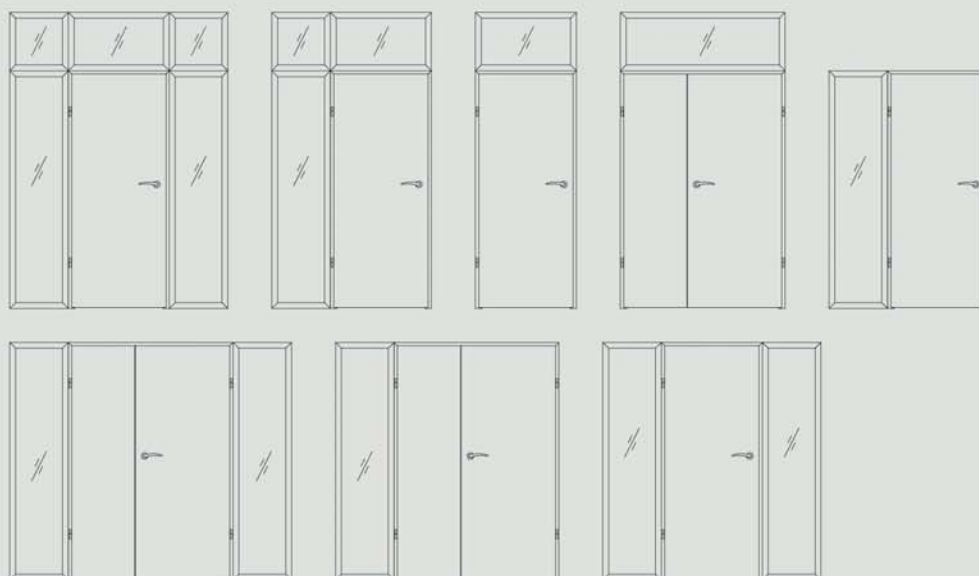

Możliwe konfiguracje naświetli/doświetli