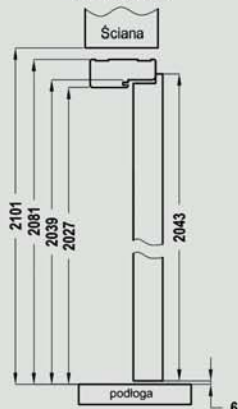

Przekrój pionowy drzwi p.poż.

wymagana wysokość otworu w murze 2101 mm