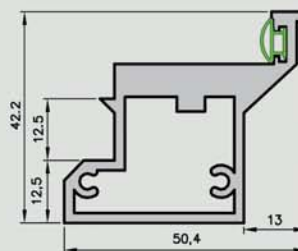

Profil ościeżnicy z uszczelką

UWAGA: Minimalna grubość muru 75 mm.

Szerokość skrzydeł: jednoskrzydłowe „80” ÷ „90”

Informacje techniczne: akcesoria: str. 131-137 i 150-152, skrzydła drzwiowe: str. 153-162

biały
biała mat
jesion
buk
olcha
dąb złoty
dąb bielony ryfla
dąb złoty ryfla
calvados
wiśnia ciemna
orzech
orzech satyna
orzech ciemny ryfla
dąb szary ryfla***
wiąz tabac
wiąz antracyt
dąb piaskowy
wenge ciemne
grafit ryfla***
3D
wiąz
orzech amerykański
heban
wiśnia złota
dąb polski 3D
MAGOWAR
grunt