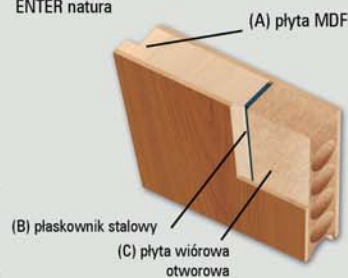

ENTER natura 0

Wizjer (osobno)

Próg stalowy (szer. 70 mm)

Zamek zasuwkowy górny

Uszczelka opadająca

Wizjer cyfrowy (osobno)

przekrój skrzydła ENTER natura

Konstrukcja