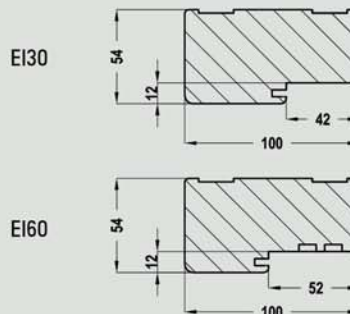

Konstrukcja

Ościeznica drewniana stała o przekroju 54x100 mm wykonana z klejki iglastej oklejonej w kolorze skrzydła folią DRE-Cell lub laminatem CPL gr. 0,2 mm.

Zastosowanie

Ościeznica ma zastosowanie do drzwi wewnętrznych wejściowych przeciwpożarowych OLIMP EI30 i EI60.

W standardzie

Ościeznica EI30, EI60

- 4 zawiasy
- uszczelka o podwyższonych właściwościach ogniochronnych
- zaczep zamka
- zestaw montażowy

Ościeznica EI60

- 2 uszczelki pęczniące w kanałach wrębu ościeznicy

Ceny ościeznic drewnianych p.poż. EI30 i EI60

szerokość drzwi	Cena EI30		Cena EI60	
	netto	brutto	netto	brutto
„80” - „90”	466 zł	573,18 zł	516 zł	634,68 zł
„100” - „110”	487 zł	599,01 zł	537 zł	660,51 zł
„160” - „180”	733 zł	901,59 zł	733 zł	901,59 zł
„190” - „200”	773 zł	950,79 zł	773 zł	950,79 zł

Przekrój ościeznicy drewnianej p.poż do skrzydeł OLIMP