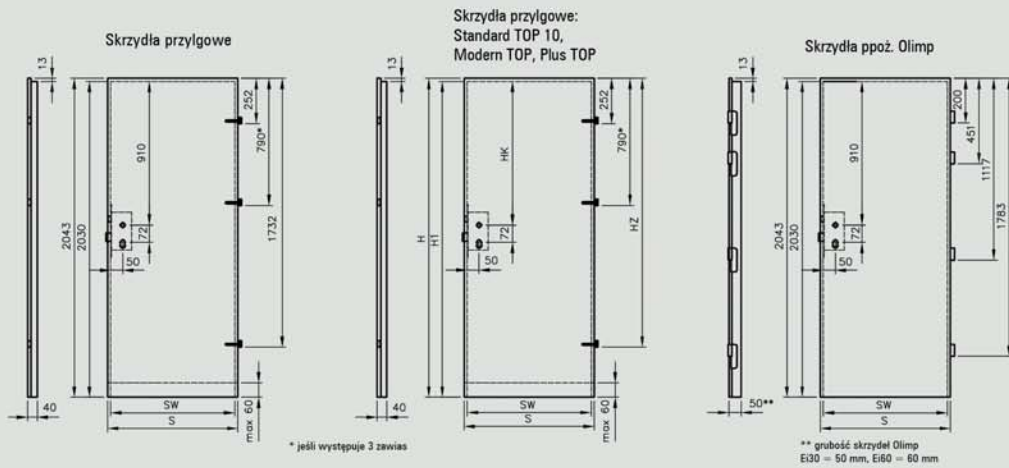

Wymiary skrzydeł i rozmieszczenie zawiasów

Szerokość skrzydeł

Symbol wym. drzwi	S	SW	SZ	SWS
„60”	644	618	617	-
„70”	744	718	717	-
„80”	844	818	817	824
„90”	944	918	917	924
„100”	1044	1018	-	-
„110**	1144	1118	-	-

S – całkowita szerokość skrzydła
SW – szerokość we wrębie
(dotyczy skrzydeł przylgowych)
SZ – szerokość skrzydła szklanego GALLA
SWS – szerokość we wrębie skrzydeł przylgowych Sara Eco
* - szerokość „110” dostępna tylko w skrzydłach Standard 10 oraz w drzwiach przeciwpożarowych Olimp.

Uwaga: Całkowita szerokość dostawek „40” wynosi 444 mm

Wymiary skrzydeł w 4 wariantach wysokości

H	H1	HK	HZ
1983	1970	850	1672
2043	2030	910	1732
2110	2097	977	1799
2240	2227	1107	1929

H - wysokość całkowita skrzydła
H1 - wysokość skrzydła we wrębie
HK - odległość od górnego wrębu skrzydła do osi klamki
HZ - odległość od górnej krawędzi skrzydła do punktu osadzenia trzeciego zawiasu

Wysokość skrzydeł

2043 mm – całkowita wysokość skrzydeł przylgowych i bezprylgowych
2030 mm – wysokość skrzydeł przylgowych we wrębie (2033 dla skrzydeł przylgowych Sara Eco)
1983, 2043, 2110, 2240 mm – całkowite możliwe wysokości skrzydeł STANDARD TOP 10 (1970, 2030, 2097, 2227 mm - mierzone we wrębie)
2036 mm – wysokość skrzydeł szklanych GALLA

Skracanie skrzydeł

Istnieje możliwość skrócenia skrzydeł we własnym zakresie, maksymalnie o 60 mm (nie można skraćć skrzydeł szklanych GALLA, VETRO, PPOŻ., skrzydeł ENTER oraz SOLID z uszczelką opadającą wszystkich kolekcji w wersji przesuwnej oraz skrzydeł biernych).

Szczeliny progowe

Standardowa wysokość szczeliny pomiędzy skrzydłem a gotową podlogą wynosi 8 mm (6 mm w drzwiach p.poż Olimp).

Uwagi dotyczące zawiasów

W skrzydłach przylgowych: ramowych, wejściowych (Enter, Solid) oraz innych o szerokości nie mniejszej niż „90” montowane są 3 zawiasy wkręcane $\varnothing$ 13,5 mm. W pozostałych skrzydłach przylgowych wewnętrzlokalowych możliwy jest wybór 2 lub 3 zawiasów. Skrzydła bezprylgowe rozwiernie mają wyfrezowane gniazda pod 3 zawiasy wpuszczane, które są pakowane wraz z ościeżnicą. Skrzydła przeciwpożarowe - OLIMP EI30 i EI60 wyposażone są w 4 zawiasy przykręcane. Skrzydła szklane GALLA przystosowane są do 2 zawiasów wkręcanych $\varnothing$ 15 mm. Skrzydła SARA ECO przylgowe i bezprylgowe mają wyfrezowane gniazda pod 2 zawiasy wpuszczane, które są pakowane wraz z ościeżnicą.

Skrzydło bezprylgowe

Skrzydło przylgowe ramowe, płytowe TOP