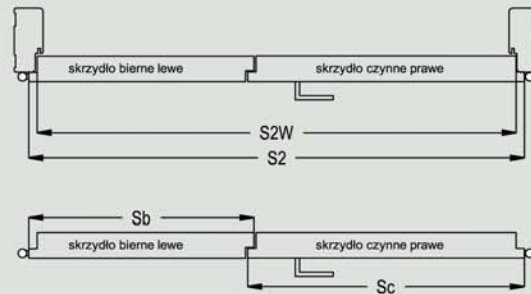

Symbol wymiaru	wymiary w [mm] zgodne z Polską normą		
	S2	S2W	kombinacja* Sc + Sb
„100d”	1078	1052	644 + 444
„110d”	1178	1152	744 + 444
„120”	1278	1252	844 + 444; 644 + 644
„130”	1378	1352	944 + 444; 744 + 644; 644 + 744
„140”	1478	1452	1044 + 444; 844 + 644; 744 + 744; 644 + 844
„150”	1578	1552	944 + 644; 844 + 744; 744 + 844; 644 + 944
„160”	1678	1652	1044 + 644; 944 + 744; 844 + 844; 744 + 944; 644 + 1044
„170”	1778	1752	1044 + 744; 944 + 844; 844 + 944; 744 + 1044
„180”	1878	1852	1044 + 844; 944 + 944; 844 + 1044
„190”	1978	1952	1044 + 944; 944 + 1044
„200”	2078	2052	1044 + 1044

kombinacja* – możliwe zestawienia szerokości skrzydeł czynnych (Sc) i biernych (Sb)

Wyłącznie ościeżnice naszej produkcji pasują do drzwi dwuskrzydłowych, dlatego zalecamy dokonywanie zakupu drzwi w kompletach. Komplet DRE obejmuje 2 skrzydła drzwiowe oraz ościeżnicę.

$$\text{cena drzwi dwuskrzydłowych} = \text{cena skrzydła} \times 2 + \text{cena ościeżnicy}$$