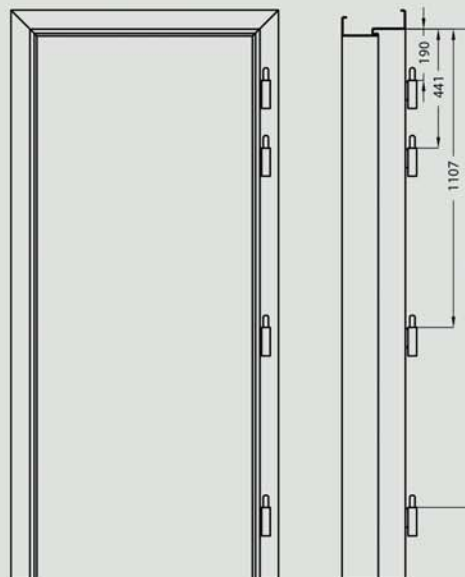

Wykonanie zgodnie z Aprobata Techniczną ITB AT-15-7506/2010

$$\text{cena drzwi jednoskrzydłowych} = \text{cena skrzydła czynnego} + \text{cena ościeźnicy metalowej p.poż.}$$

$$\text{cena drzwi dwuskrzydłowych} = \text{cena skrzydła czynnego} + \text{cena skrzydła biernego (skrzydło czynne + dopłata)} + \text{cena ościeźnicy metalowej p.poż.}$$