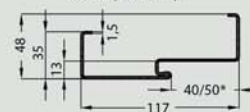

Przekrój ościeźnicy metalowej p.poż. do skrzydeł Olimp

* dla EI-30 - wrąb 40 mm
dla EI-60 - wrąb 50 mm