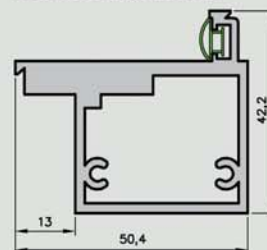

Profil ościeżnicy z uszczelką

UWAGA: Minimalna grubość muru 75 mm.

Szerokość skrzydeł: jednoskrzydłowe „80° ÷ „90°

Informacje techniczne: akcesoria: str. 131-137 i 150-152, skrzydła drzwiowe: str. 153-162

biały
biała mat
jesion
buk
olcha
dąb złoty
dąb bielony ryfla
dąb złoty ryfla
calvados
wiśnia ciemna
orzech
orzech satyna
orzech ciemny ryfla
dąb szary ryfla***
wiąz tabac
wiąz antracyt
dąb piaskowy
wenge ciemne
grafit ryfla***
3D
wiąz
orzech amerykański
heban
wiśnia złota
dąb polski 3D
MALOWANE
grunt