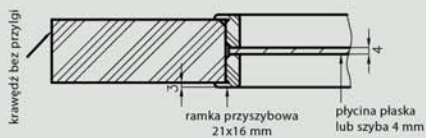

konstrukcja skrzydeł bezprzylgowych TOP
(nie dotyczy kolekcji Carla TOP i Aldea TOP)