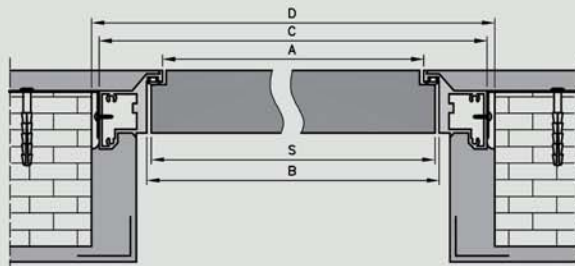

Tab. Wymiary drzwi Sara Eco

	S	A	B	C	D
„80”	844	829	850	914	924
„90”	944	929	950	1014	1024

S - szerokość skrzydła
A - szerokość w świetle przejścia ościeżnicy
B - szerokość we wrzęcie ościeżnicy
C - szerokość zewnętrzna ościeżnicy
D - wymagana szerokość otworu w murze