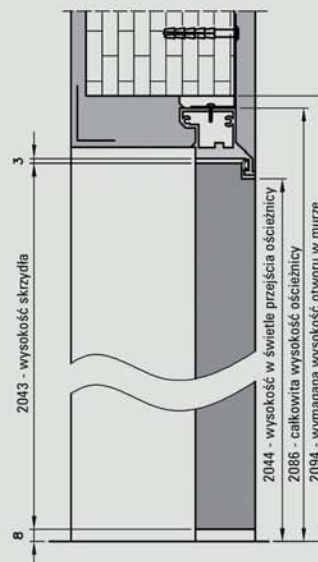

Przekrój pionowy drzwi Sara Eco