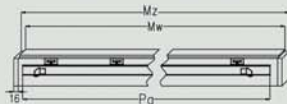

Maskownice i prowadnice do systemów podwójnych uzyskuje się poprzez połączenie dwóch elementów z systemu pojedynczego.