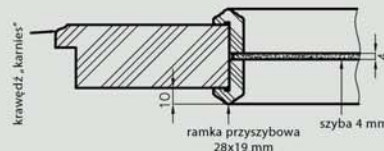

Konstrukcja skrzydeł Lack 20s i 30s