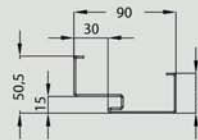

Profil ościeznicy metalowej

D, D* - wymagana szerokość otworu w murze
* opcjonalny sposób montażu ościeznicy

	A	B	C	C*	D	D*
„80”	794	824	895	865	915	885
„90”	900	930	1001	971	1021	991
„100”	1000	1030	1101	1071	1121	1091