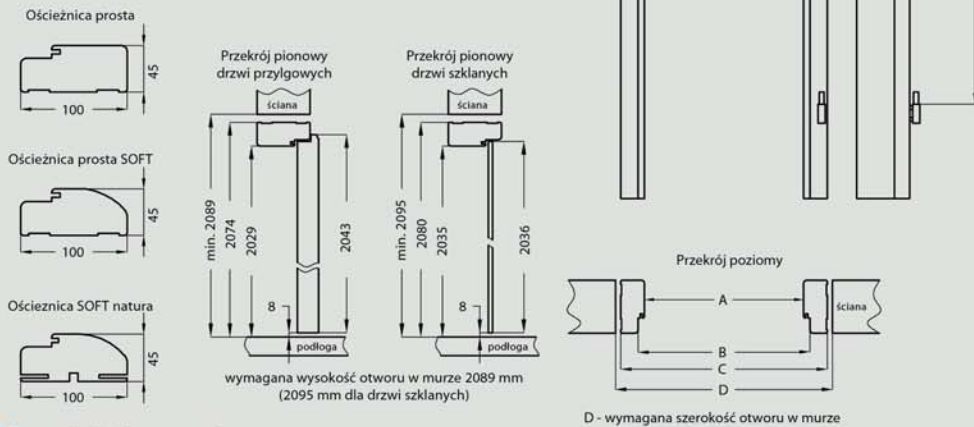

Ceny ościeznic prostych

model	netto	brutto
prosta	104 zł	127,92 zł
prosta SOFT	116 zł	142,68 zł
prosta	122 zł	150,06 zł
prosta SOFT	132 zł	162,36 zł
prosta	128 zł	157,44 zł
prosta SOFT	139 zł	170,97 zł
SOFT natura	231 zł	284,13 zł

do drzwi jednoskrzydłowych

	A	B	C	D
60	600	624	690	712
70	700	724	790	812
80	800	824	890	912
90	900	924	990	1012
100	1000	1024	1090	1112
110	1100	1124	1190	1212

wymiary [mm] zgodne z Polską Normą

do drzwi dwuskrzydłowych

	A	B	C	D
100d	1035	1059	1125	1147
110d	1135	1159	1225	1247
120	1235	1259	1325	1347
130	1335	1359	1425	1447
140	1435	1459	1525	1547
150	1535	1559	1625	1647
160	1635	1659	1725	1747
170	1735	1759	1825	1847
180	1835	1859	1925	1947
190	1935	1959	2025	2047
200	2035	2059	2125	2147

wymiary [mm] zgodne z Polską Normą

Opcje za dopłatą

- ościeznica ENTER (z zaczepem zasuwkowym) ..... 20 zł netto | 24,60 zł brutto
- ościeznica SOLID ..... 40 zł netto | 49,20 zł brutto
- ościeznica do drzwi dwuskrzydłowych: ..... +30%