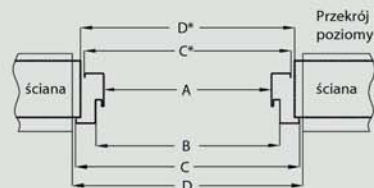

D, D* - wymagana szerokość otworu w murze
* opcjonalny sposób montażu ościeznicy

	A	B	C	C*	D	D*
„80”	794	824	895	865	915	885
„90”	900	930	1001	971	1021	991
„100”	1000	1030	1101	1071	1121	1091