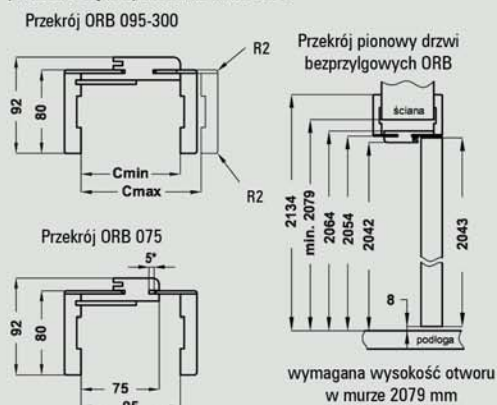

ościeżnice regulowane bezprzylgowe **DRE**

Konstrukcja

Ościeżnica regulowana bezprzylgowa wykonana jest z wysokogatunkowej płyty drewnopochodnej MDF. Od strony ekspozycyjnej pokryta jest w całości drewnopodobną folią dekoracyjną DRE-Cell Decor, folią 3D lub okleiną naturalną. Jej konstrukcja przystosowana jest do grubości skrzydła 40 mm i pozwala na zastosowanie do ścian o grubości od 75 - 320 mm oraz na regulację +20 mm.

Zastosowanie

Ościeżnica regulowana bezprzylgowa ma zastosowanie do wszystkich kolekcji DRE w wersji bezprzylgowej rozwierniej.

Zawartość kompletu

Belka główna (element poziomy i dwa pionowe) wraz z szerokim kątownikiem (80 mm) o małych promieniach zaokrąglenia profilu przekroju poprzecznego (R2), uszczelka drzwiowa, zestaw zawiasów, komplet elementów przeznaczonych do montażu ościeżnicy wg dołączonej instrukcji. Ościeżnice pakowane są w opakowania kartonowe.