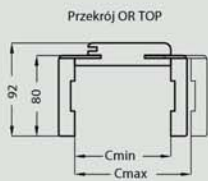

W związku z zainteresowaniem Klientów drzwiami w wymiarach niestandardowych wprowadziliśmy do oferty kolekcje Modern TOP, Plus TOP oraz model skrzydła Standard TOP 10 z ościeżnicą regulowaną TOP w 3 dodatkowych wariantach wysokości. Konstrukcja ościeżnicy jest taka sama jak ościeżnicy regulowanej TOP (różnią się tylko wysokością).

Zastosowanie

Ościeżnica regulowana TOP o zmiennych wysokościach może być zastosowana do skrzydeł przylgowych Standard TOP 10, Modern TOP, Plus TOP w trzech dodatkowych opcjach wysokości skrzydła: 1983 mm, 2110 mm i 2240 mm.

Zawartość kompletu

Belka główna (element poziomy i dwa pionowe wraz z elementami maskującymi), uszczelka drzwiowa, zestaw zawiasów, komplet elementów przeznaczonych do montażu ościeżnicy wg dołączonej instrukcji.

Ościeżnice pakowane są w opakowania kartonowe.

Wszystkie ościeżnice w 3 dodatkowych opcjach wysokości powinny być wyposażone w 3 zawiasy.

H	H1	H2	H3	H4	H5	Z3
1983	1969	1981	1991	2013	2061	1662
2110	2096	2108	2118	2140	2188	1789
2240	2226	2238	2248	2270	2318	1919

H - wysokość skrzydła
H4 - wymagana wysokość otworu w murze

D - wymagana szerokość otworu w murze

Ceny ościeżnic regulowanych TOP o zmiennych wysokościach

Grubość muru	biała mat, jesion, calvados, wiśnia ciemna, orzech, orzech satyna, wenge ryfla**, dąb złoty ryfla, orzech ciemny ryfla, dąb szary ryfla**, dąb bielony ryfla, wiąz antracyt, wiąz tabac, dąb piaskowy, wenge ciemne, srebrna				akacja, kasztan, miodowy dąb, biały, szary jasny, szary ciemny				
	wysokość skrzydła 1983 i 2043		wysokość skrzydła 2110 i 2240		wysokość skrzydła 1983 i 2043		wysokość skrzydła 2110 i 2240		
	Cmin	Cmax	cena netto	cena brutto	cena netto	cena brutto	cena netto	cena brutto	
75	95	224 zł	275,52 zł	269 zł	330,87 zł	235 zł	289,05 zł	280 zł	344,40 zł
95	115	233 zł	286,59 zł	280 zł	344,40 zł	245 zł	301,35 zł	292 zł	359,16 zł
120	140	242 zł	297,66 zł	290 zł	356,70 zł	254 zł	312,42 zł	302 zł	371,46 zł
140	160	251 zł	308,73 zł	301 zł	370,23 zł	264 zł	324,72 zł	314 zł	386,22 zł
160	180	259 zł	318,57 zł	311 zł	382,53 zł	272 zł	334,56 zł	324 zł	398,52 zł
180	200	269 zł	330,87 zł	323 zł	397,29 zł	282 zł	346,86 zł	336 zł	413,28 zł
200	220	278 zł	341,94 zł	334 zł	410,82 zł	292 zł	359,16 zł	348 zł	428,04 zł
220	240	287 zł	353,01 zł	344 zł	423,12 zł	301 zł	370,23 zł	358 zł	440,34 zł
240	260	295 zł	362,85 zł	354 zł	435,42 zł	310 zł	381,30 zł	369 zł	453,87 zł
260	280	303 zł	372,69 zł	364 zł	447,72 zł	318 zł	391,14 zł	379 zł	466,17 zł
280	300	313 zł	384,99 zł	376 zł	462,48 zł	329 zł	404,67 zł	392 zł	482,16 zł
300	320	321 zł	394,83 zł	385 zł	473,55 zł	337 zł	414,51 zł	401 zł	493,23 zł

**dekor tylko w ustawieniu poziomym

do drzwi jednoskrzydłowych

	A	B	C	D	E
60	600	624	644	680	784
70	700	724	744	780	884
80	800	824	844	880	984
90	900	924	944	980	1084
100	1000	1024	1044	1080	1184

do drzwi dwuskrzydłowych

	A	B	C	D	E
120	1235	1259	1279	1315	1419
130	1335	1359	1379	1415	1519
140	1435	1459	1479	1515	1619
150	1535	1559	1579	1615	1719
160	1635	1659	1679	1715	1819
170	1735	1759	1779	1815	1919
180	1835	1859	1879	1915	2019
190	1935	1959	1979	2015	2119
200	2035	2059	2079	2115	2219

wymiary [mm] zgodne z Polską Normą