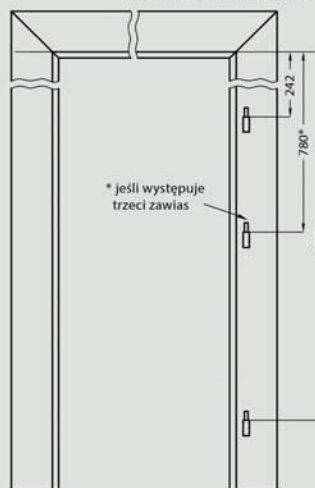

Przekrój poziomy

Ceny ościeznic regulowanych TOP

Grubość muru	Cmin	Cmax	biały, biała mat, jesion, calvados, wiśnia ciemna, orzech, orzech satyna, wenge ryfla***, dąb złoty ryfla, dąb szary ryfla***, orzech ciemny ryfla, grafit ryfla***, dąb bielony ryfla, srebrna, orzech amerykański, heban, wiąz, dąb polski 3D, wiąz antracyt, wiąz tabac, dąb piaskowy, wenge ciemne, wiśnia złota, wanilia***, srebrna		akacja, kasztan, miodowy dąb, biały, szary jasny, szary ciemny		dąb jasny, orzech ciemny, wenge, dąb, heban, dąb bielony, orzech	
			netto	brutto	netto	brutto	netto	brutto
75	95	224 zł	275,52 zł	235 zł	289,05 zł	388 zł	477,24 zł	
95	115	233 zł	286,59 zł	245 zł	301,35 zł	399 zł	490,77 zł	
120	140	242 zł	297,66 zł	254 zł	312,42 zł	409 zł	503,07 zł	
140	160	251 zł	308,73 zł	264 zł	324,72 zł	425 zł	522,75 zł	
160	180	259 zł	318,57 zł	272 zł	334,56 zł	442 zł	543,66 zł	
180	200	269 zł	330,87 zł	282 zł	346,86 zł	459 zł	564,57 zł	
200	220	278 zł	341,94 zł	292 zł	359,16 zł	476 zł	585,48 zł	
220	240	287 zł	353,01 zł	301 zł	370,23 zł	493 zł	606,39 zł	
240	260	295 zł	362,85 zł	310 zł	381,30 zł	511 zł	628,53 zł	
260	280	303 zł	372,69 zł	318 zł	391,14 zł	528 zł	649,44 zł	
280	300	313 zł	384,99 zł	329 zł	404,67 zł	546 zł	671,58 zł	
300	320	321 zł	394,83 zł	337 zł	414,51 zł	562 zł	691,26 zł	

*** dekor tylko w usztywnieniu poziomym

Cena ościeznicy do drzwi dwuskrzydłowych: +30%

do drzwi jednoskrzydłowych

	A	B	C	D	E
60	600	624	644	680	784
70	700	724	744	780	884
80	800	824	844	880	984
90	900	924	944	980	1084
100	1000	1024	1044	1080	1184
110	1100	1124	1144	1180	1284

do drzwi dwuskrzydłowych

	A	B	C	D	E
100d	1035	1059	1079	1115	1219
110d	1135	1159	1179	1215	1319
120	1235	1259	1279	1315	1419
130	1335	1359	1379	1415	1519
140	1435	1459	1479	1515	1619
150	1535	1559	1579	1615	1719
160	1635	1659	1679	1715	1819
170	1735	1759	1779	1815	1919
180	1835	1859	1879	1915	2019
190	1935	1959	1979	2015	2119
200	2035	2059	2079	2115	2219

wymiary [mm] zgodne z Polską Normą