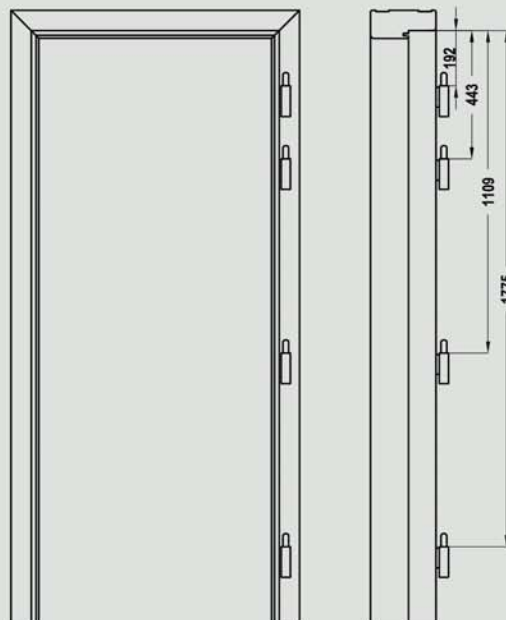

do drzwi jednoskrzydłowych

	A	B	C	D
80	804	828	912	952
90	904	928	1012	1052
100	1004	1028	1112	1152
110	1104	1128	1212	1252

do drzwi dwuskrzydłowych

	A	B	C	D
160	1635	1659	1743	1783
170	1735	1759	1843	1883
180	1835	1859	1943	1983
190	1935	1959	2043	2083
200	2035	2059	2143	2183