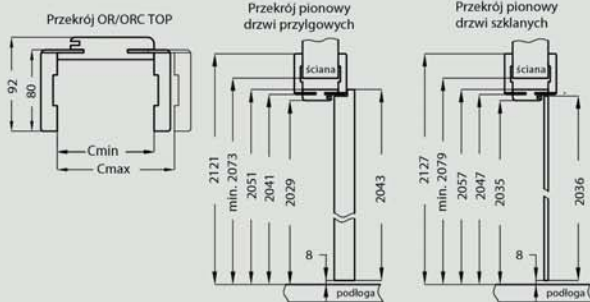

ościeznice regulowane top **DRE**

Konstrukcja

Ościeznica regulowana TOP jest odmianą ościeznicy regulowanej z szerokim kątownikiem (80 mm) i małymi promieniami zaokrąglenia profilu poprzecznego. Wykonana jest z wysokogatunkowej płyty drewnopochodnej MDF. Od strony ekspozycyjnej pokryta jest w całości drewnopodobną folią dekoracyjną DRE-Cell Decor, folią 3D, laminatem CPL gr. 0,15 - 0,2 mm lub okleiną naturalną. Jej konstrukcja pozwala na zastosowanie do ścian o grubości od 75 - 320 mm oraz na regulację +20 mm.

Zastosowanie

Ościeznica regulowana TOP może być zastosowana do drzwi przylgowych: ramowych oraz TOP, a także do drzwi szklanych (ORC TOP).

Zawartość kompletu

Belka główna (element poziomy i dwa pionowe wraz z elementami maskującymi), uszczelka drzwiowa, zestaw zawiasów, komplet elementów przeznaczonych do montażu ościeznicy wg dołączonej instrukcji. Ościeznice pakowane są w opakowania kartonowe.

Wszystkie ościeznice do kolekcji drzwi ramowych oraz ościeznice 90 i szersze powinny być wyposażone w 3 zawiasy. Ościeznice do drzwi szklanych GALLA wyposażone są w 2 zawiasy o średnicy 15 mm, specjalny zaczep i uszczelkę.

wymagana wysokość otworu w murze 2073 mm (2079 mm dla drzwi szklanych)