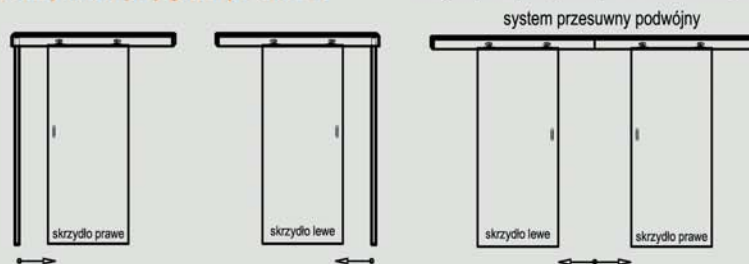

Skrzydła bezprzylgowe-przesuwne

Oferujemy skrzydła: prawe, lewe oraz centra (skrzydło bez zamka i uchwytu)

Jeżeli skrzydło czynne posiada zamek to biernie posiada blachę zaczepową