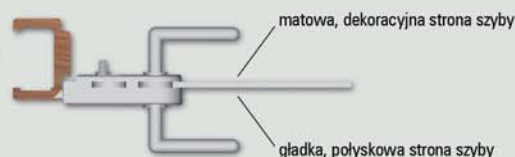

Uwaga

Do skrzydeł szklanych Galla należy stosować ościeżnicę z dwoma zawiasami, średnica zawiasów 15 mm. Przy zachowaniu standardowych wymiarów ościeżnic szczelina pomiędzy „gotową” podłogą a dolną krawędzią tafli szklanej wynosi 8 mm. Ościeżnica do drzwi szklanych wyposażona jest w specjalny zacpek i uszczelkę.