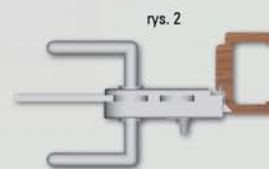

Aluminium i Stal nierdzewna - wybrać zamek lewy
Srebrna anoda - wybrać zamek wc lewy z gałką zewnętrzną