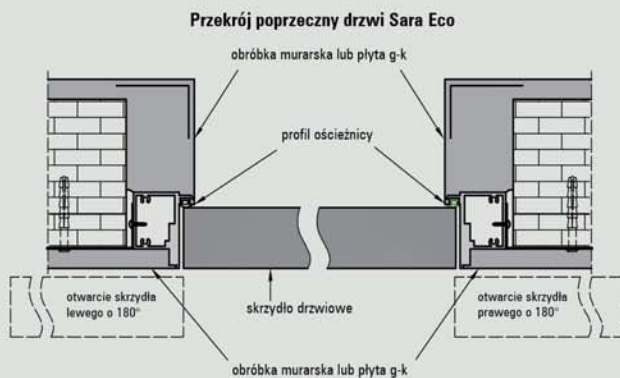

Konstrukcja drzwi Sara Eco obejmuje:

- Ościeżnicę aluminiową, po zamontowaniu niewidoczną, wmurowaną w oścież lub obrobioną płytami Gipsowo-Kartonowymi. Po obróbce murarskiej widoczny jedynie wrąb ościeżnicy, przygotowany do malowania np. w kolorze ścian.

- Skrzydło płytowe bezprzylgowe w dwóch wariantach wykończenia:

1. Szerokie płaszczyzny skrzydła zagruntowane i przygotowane do malowania lub tapetowania (np. w kolorze ścian). Krawędzie skrzydła oklejone obrzeżem umożliwiającym jego pomalowanie. Malowanie należy wykonać we własnym zakresie.
2. Szerokie płaszczyzny skrzydła oklejone foliami z grupy DRE-Cell lub 3D, krawędzie skrzydła oklejone obrzeżem w kolorze folii.

model	dekor*	
	DRE-Cell, 3D i grunt	
skrzydło SARA ECO	295 zł netto	362,85 zł brutto
ościeżnica OAB_SARA	795 zł netto	977,85 zł brutto

* dotyczy skrzydła

Opcje za dopłatą w GRUNT

- podcięcie wentylacyjne.....20 zł | 24,60 zł

W standardzie skrzydła

- rama z drewna iglastego
- gniazda pod 2 zawiasy wpuszczane ISTAR
- wypełnienie „plaster miodu”
- zamek magnetyczny na klucz zwykły, blokadę łazienkową, wkładkę patentową lub zamek oszczędnościowy

Opcje za dopłatą w DRE-Cell i 3D

- podcięcie wentylacyjne.....20 zł | 24,60 zł
- kratka wentylacyjna tworzywowa.....20 zł | 24,60 zł
- kratka wentylacyjna aluminiowa.....90 zł | 110,70 zł
- uszczelka opadająca.....140 zł | 172,20 zł

Tab. Wymiary drzwi Sara Eco

	S	A	B	C	D
„80°	844	829	850	914	924
„90°	944	929	950	1014	1024

- S - szerokość skrzydła
- A - szerokość w świetle przejścia ościeżnicy
- B - szerokość we wrębie ościeżnicy
- C - szerokość zewnętrzna ościeżnicy
- D - wymagana szerokość otworu w murze