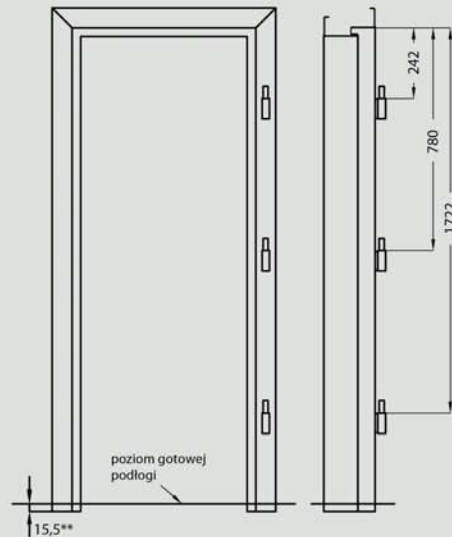

D, D* - wymagana szerokość otworu w murze
* opcjonalny sposób montażu ościeznicy

	A	B	C	C*	D	D*
„80”	794	824	895	865	915	885
„90”	900	930	1001	971	1021	991
„100”	1000	1030	1101	1071	1121	1091