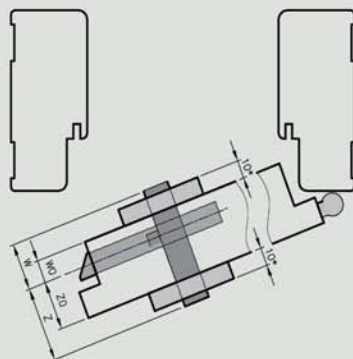

Grubość skrzydeł i dobór wkładki patentowej

Rodzaj skrzydła	Grubość skrzydeł	proporcja w skrzydle (W0/Z0)	Zalecany ** wymiar wkładki (W/Z)	Dotyczy wkładki z galką	
				Wkładka z galką po wewnętrznej stronie (W/Z)	Wkładka z galką po zewnętrznej stronie (W/Z)
Skrzydła przylgowe	40	14 / 26	25 / 40 26 / 36 26 / 41 30 / 40	25G / 40 26G / 36 26G / 41 30G / 40	25 / 40G 26 / 36G 26 / 41G 30 / 40G
Skrzydła przylgowe Sara Eco	40	24 / 16	35 / 30 36 / 26 36 / 31 40 / 30	35G / 30 36G / 26 36G / 31 40G / 30	35 / 30G 36 / 26G 36 / 31G 40 / 30G
Skrzydła bezprzylgowe	40	20 / 20	31 / 31 30 / 30 35 / 35	31G / 31 30G / 30 35G / 35	
Skrzydła bezprzylgowe Sara Eco	40	16 / 24	30 / 35 26 / 36 31 / 36 30 / 40	30G / 35 26G / 36 31G / 36 30G / 40	30 / 35G; 26 / 36G 31 / 36G 30 / 40G
p.poż Olimp EI 30	50	25 / 25	36 / 36 35 / 35 40 / 40	36G / 36 35G / 35 40G / 40	
p.poż Olimp EI 60	60	35 / 25	46 / 36 45 / 35 50 / 40	46G / 36 45G / 35 50G / 40	46 / 36G 45 / 35G 50 / 40G
Galla	8		21/26	patrz strona 39	

* Wkładki są obracalne – tzn. 25/40 = 40/25, 26G/36 = 36/26G

** Wymiar zalecany przy założeniu że szyld ma grubość 10 mm, a wkładka wystaje ponad szyld nie więcej niż 5 mm.

Rys. Dobór wymiaru wkładki bębnowej