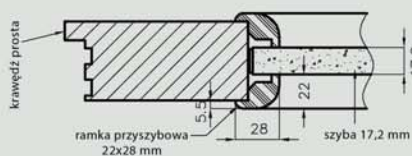

Konstrukcja skrzydeł przeciwpożarowych Olimp EI60

Konstrukcja skrzydeł ramowych (nie dotyczy kolekcji VETRO A, B, C, D, F)

Konstrukcja skrzydeł ramowych wykonana jest w całości z płyty MDF:

ramiaki pionowe z MDF 40 mm