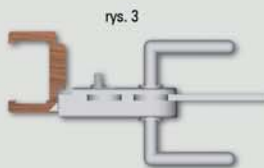

Aluminium i Stal nierdzewna - wybrać zamek prawy
Srebrna anoda - wybrać zamek wc prawy z gałką wewnętrzną