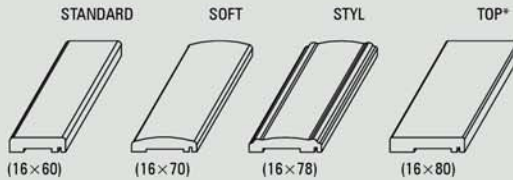

* opaski TOP nie są dostępne w kolorach folii Finish.

Ćwierćwałki

Ćwierćwałek służy do maskowania kąтового połączenia ściany i ościeżnicy. Jednostką handlową jest sztuka.

Ceny ćwierćwałków

model	cena netto	cena brutto
ćwierćwałek	9 zł	11,07 zł
ćwierćwałek SOFT	9 zł	11,07 zł
ćwierćwałek SOFT natura	20 zł	24,60 zł

Akcesoria drzwiowe

Nasadki na zawiasy

(kpl. 2 szt. na 1 zawias).....7 zł | 8,61 zł
Nasadki przystosowane do zawiasów o średnicy 13,5 mm.