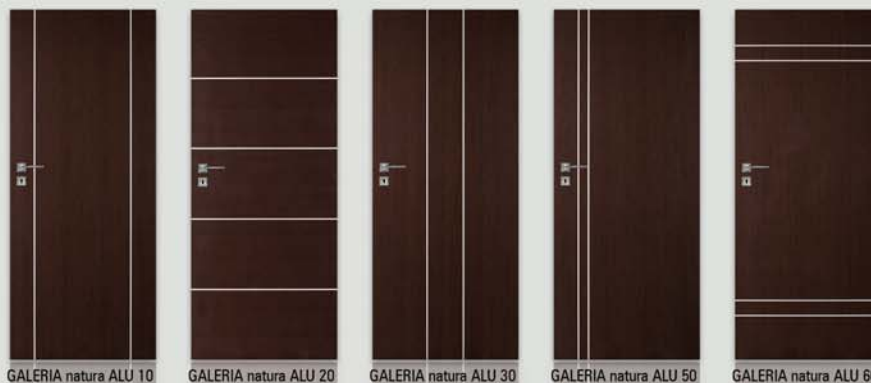

UWAGA: Skrzydła zaopatrzone są w gniazda, przeznaczone do dalszego montażu zawiasów, które osadzone są w ościeżnicy.

Bulaj stalowy (szyba matowa lub przeźroczysta)

Szerokość skrzydeł: jednoskrzydłowe „60”÷„100”, dwuskrzydłowe „120”÷„180”
Informacje techniczne: ościeżnice regulowane bezprzylgowe str. 145, akcesoria: str. 131-137 i 150-152, skrzydła drzwiowe: str. 153-162

skrzydła drzwiowe wewnętrzne wewnątrzlokalowe

model	dekor	
	dąb jasny, orzech ciemny, wenge, dąb, orzech, heban, dąb bielony	
GALERIA natura alu 10, 20, 30, 50, 60	745 zł netto	916,35 zł brutto

W standardzie