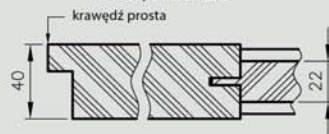

Konstrukcja skrzydeł ramowych (nie dotyczy kolekcji VETRO A, B, C, D, F)

Konstrukcja skrzydeł ramowych wykonana jest w całości z płyty MDF:

ramiaki pionowe z MDF 40 mm

ramiaki poziome zewnętrzne z MDF 35 mm

ramiaki poziome wewnętrzne:

- MDF 22 mm w skrzydłach Auri, Piano, Premium, Fosca, Sinco, Triesta*, Ena*, Verano* i Emena* (* W kolekcji Ena 1-2, Triesta 1-2, Emena 1-2, Verano 1-2 jeden z ramiaków poziomych składa się z dwóch połączonych ramiaków MDF 16 mm otaczających szybę 4 mm dotyczy to ramiaka umieszczonego przy dużej szybie. Natomiast w modelach Ena 3-5, Verano 3-5, Emena 3-5 i Triesta 3 taką konstrukcję posiadają dwa ramiaki przy dużych szybach.)

- MDF 35 mm w skrzydłach Nestor, Elsa, Scala i Trevi** (** W kolekcji Trevi 5-6 środkowy ramiak poziomy wykonany jest z MDF 35 mm, wszystkie inne ramiaki poziome wewnętrzne w tej kolekcji składają się z dwóch połączonych ramiaków MDF 16 mm otaczających szybę 4 mm)

Przekrój poziomy drzwi
Auri, Emena, Verano, Piano, Premium,
Fosca, Sinco i Ena