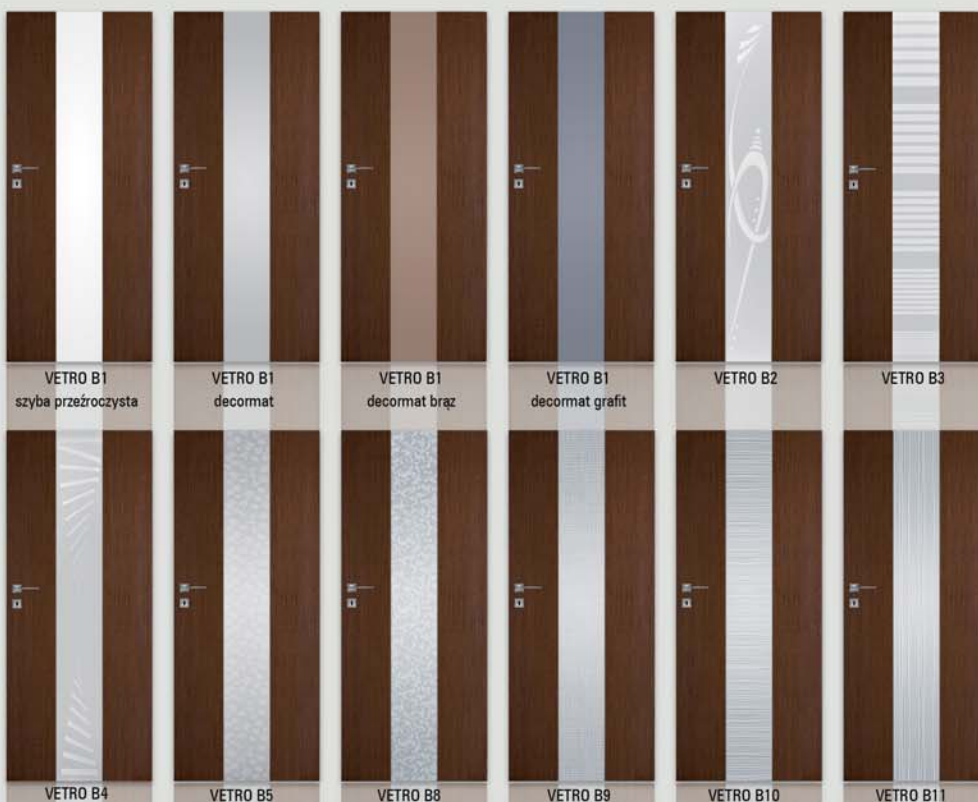

skrzydła drzwiowe wewnętrzne wewnątrzlokalowe

model	okleina naturalna	
	dąb jasny, orzech ciemny, wenge, heban, dąb bielony	
VETRO natura B1-B5, B8-B11	760 zł netto	934,80 zł brutto

W standardzie

- krawędź prosta
- rama z płyty MDF wzmocniona sklejką
- wypełnienie płyta wiórowa otworowa
- okleina naturalna
- 3 zawiasy srebrne
- zamek na klucz zwykły, blokadę łazienkową, wkładkę patentową lub zamek oszczędnościowy
- szyba gr. 8 mm hartowana

Opcje bez dopłaty

- VETRO B, szyba dekoracyjna - decormat wzór 2, 3, 4, 5, 8, 9, 10, 11
- VETRO B1 do wyboru cztery rodzaje szyby: DECORMAT, DECORMAT BRĄZ, DECORMAT GRAFIT i szyba przezroczysta
- skrzydło bezprzylgowe do systemu przesuwne

UWAGA: Do skrzydeł VETRO należy stosować ościeżnice z 3 zawiasami.

UWAGA: Specyfiką okleiny naturalnej jest możliwość wystąpienia różnic w usłojeniu i wybarwieniu. Różnice te nie mogą być podstawą uznania reklamacji.

VETRO B - nie spełniają wymogów wentylacyjności

Szerokość skrzydeł: jednoskrzydłowe „70”÷„100” i dwuskrzydłowe „140”÷„200”
Informacje techniczne: ościeżnice: str. 142-147, akcesoria: str. 131-137 i 150-152, skrzydła drzwiowe: str. 153-162