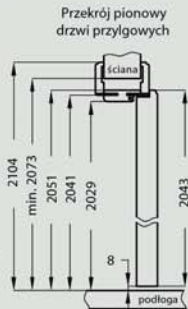

Przekrój pionowy drzwi przylgowych