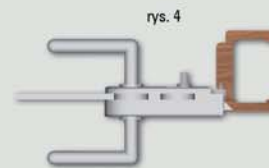

Aluminium i Stal nierdzewna - wybrać zamek prawy
Srebrna anoda - wybrać zamek wc lewy z gałką wewnętrzną

Szerokość skrzydeł: jednoskrzydłowe „60”÷„90”

Ceny ościeżnic: regulowanych str. 142, regulowanych TOP str. 143, prostych str. 146