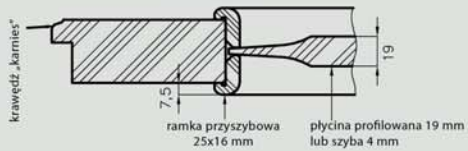

Różnice w konstrukcji skrzydeł płytowych z wypełnieniem

Konstrukcja skrzydeł przylgowych Cell
(nie dotyczy kolekcji Classic)